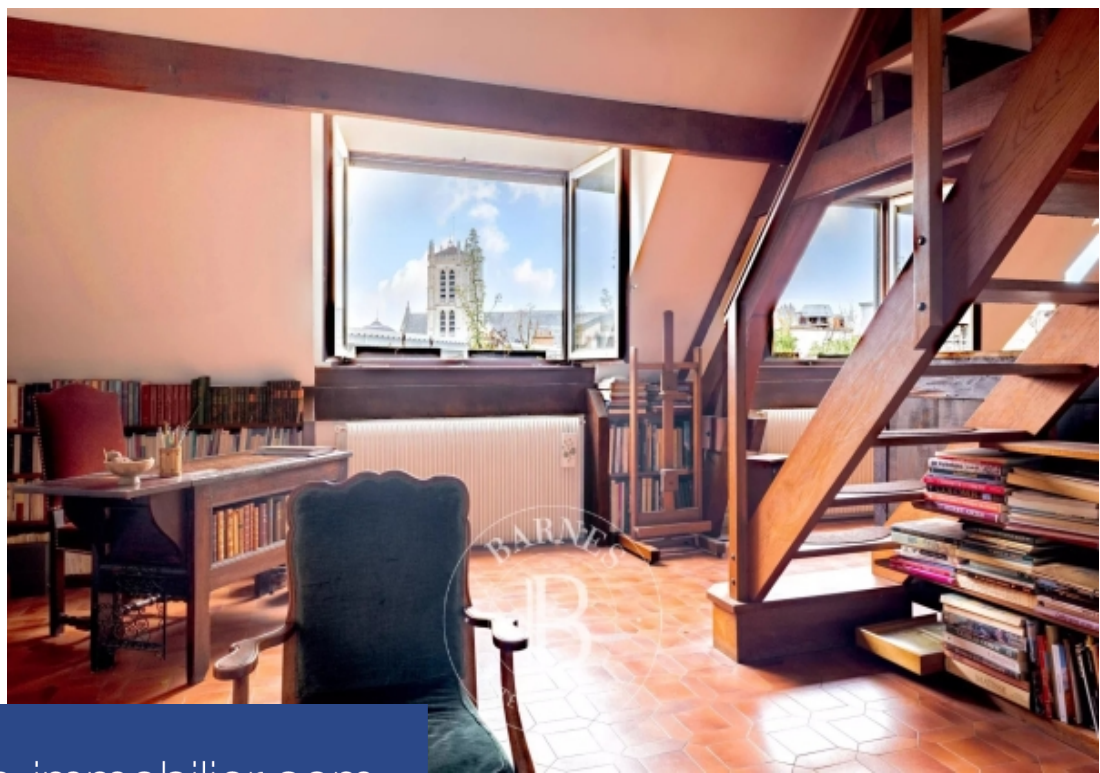

www.residences-immobilier.com