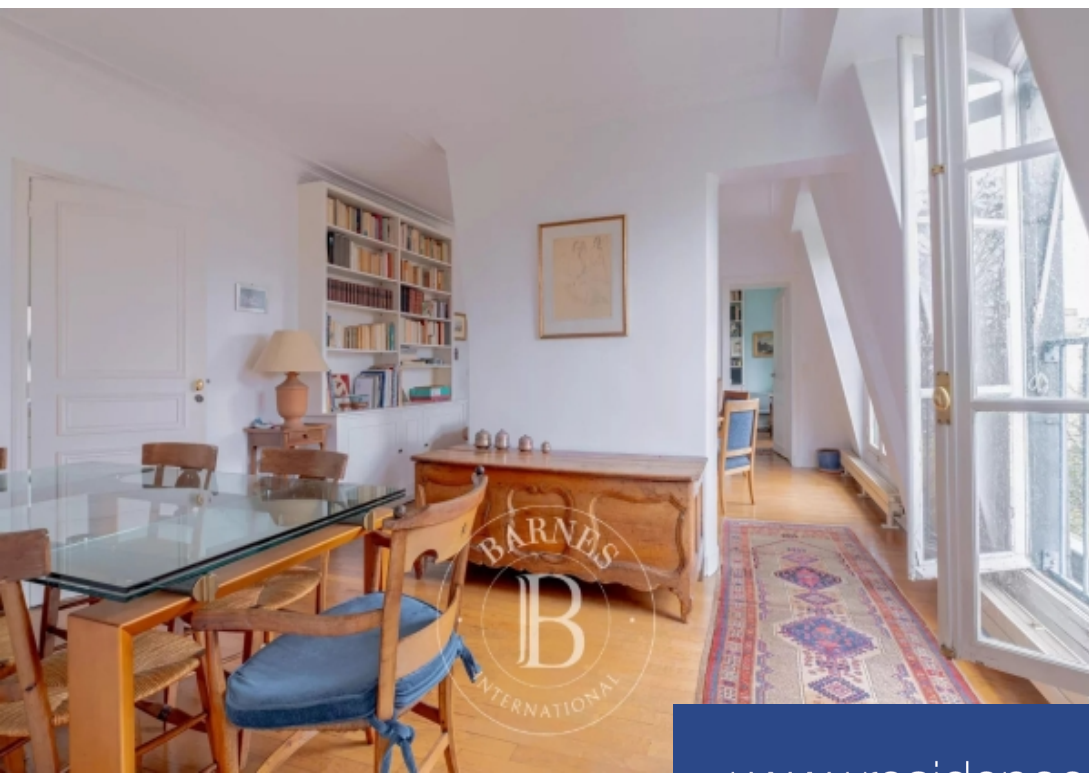

www.residences-immobilier.com