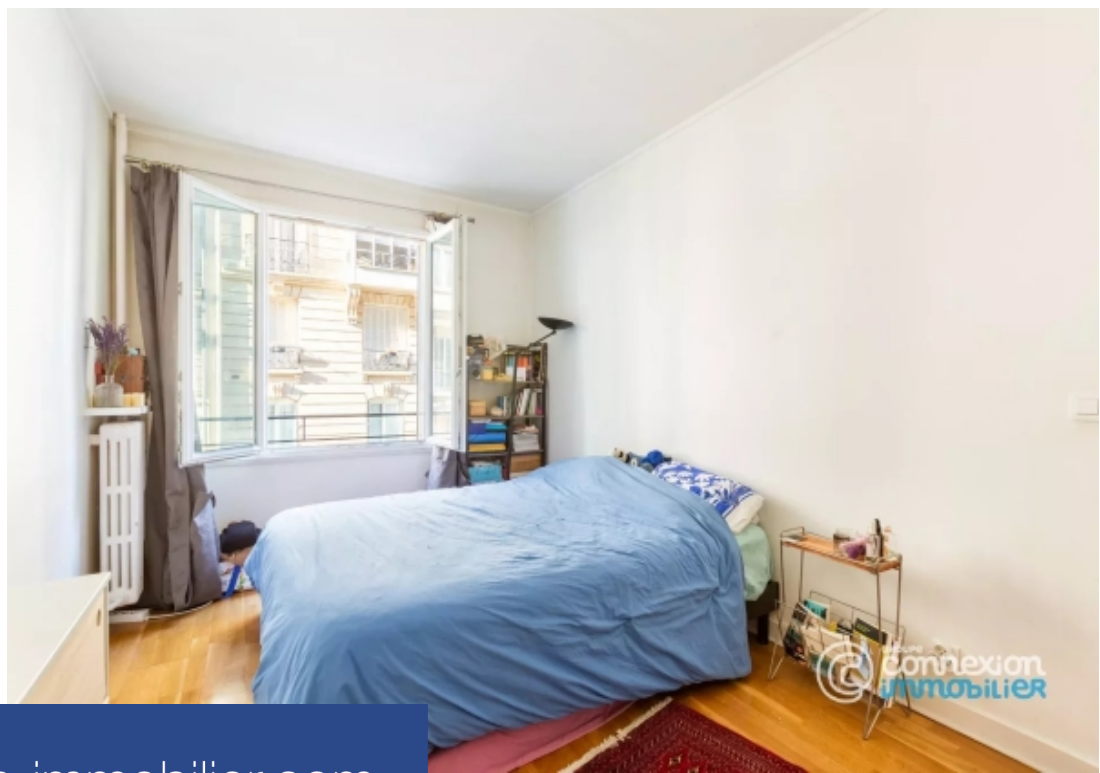

www.residences-immobilier.com