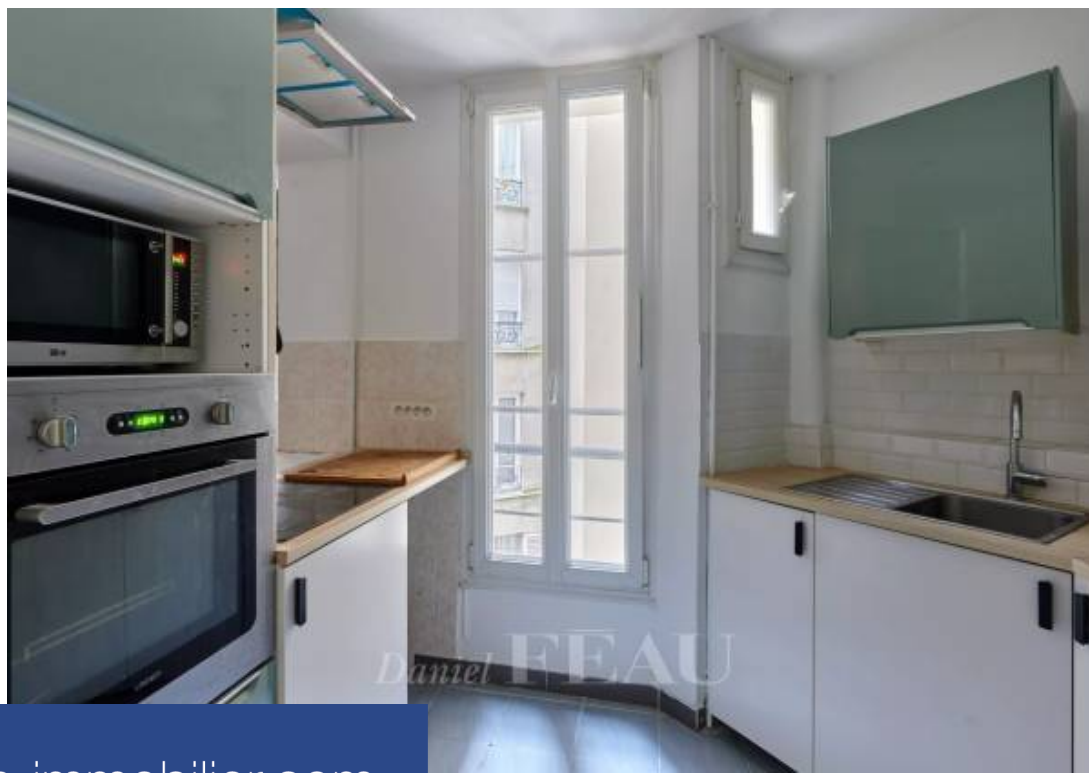

www.residences-immobilier.com