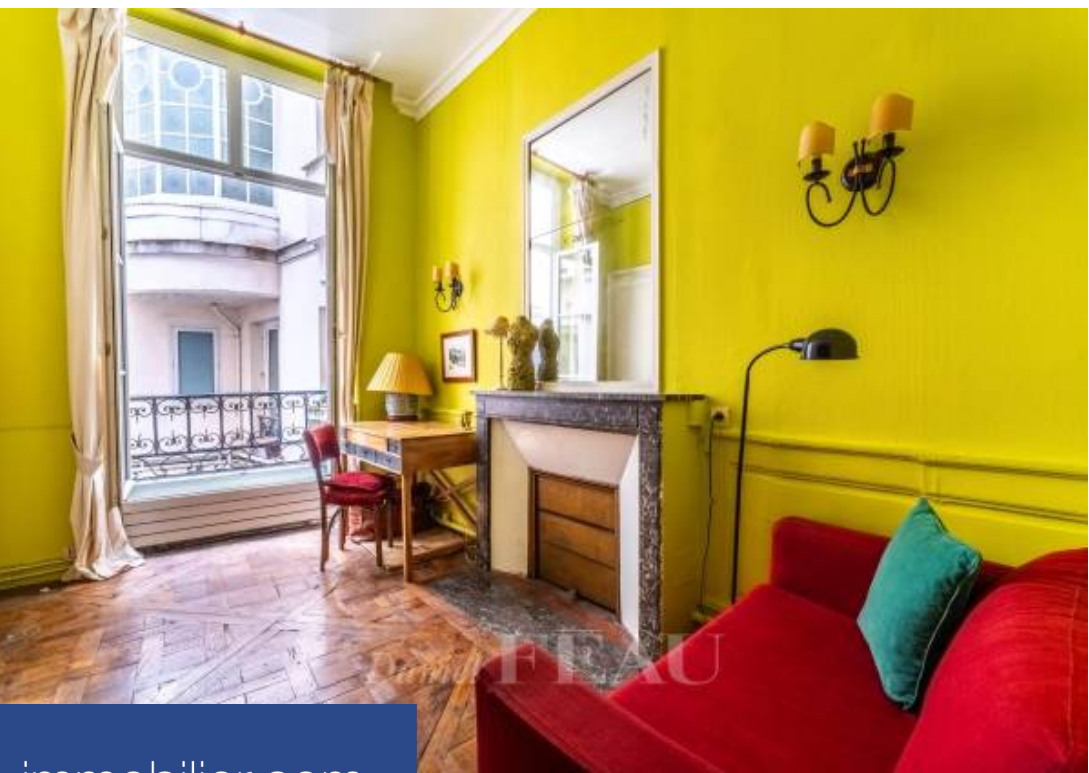

www.residences-immobilier.com