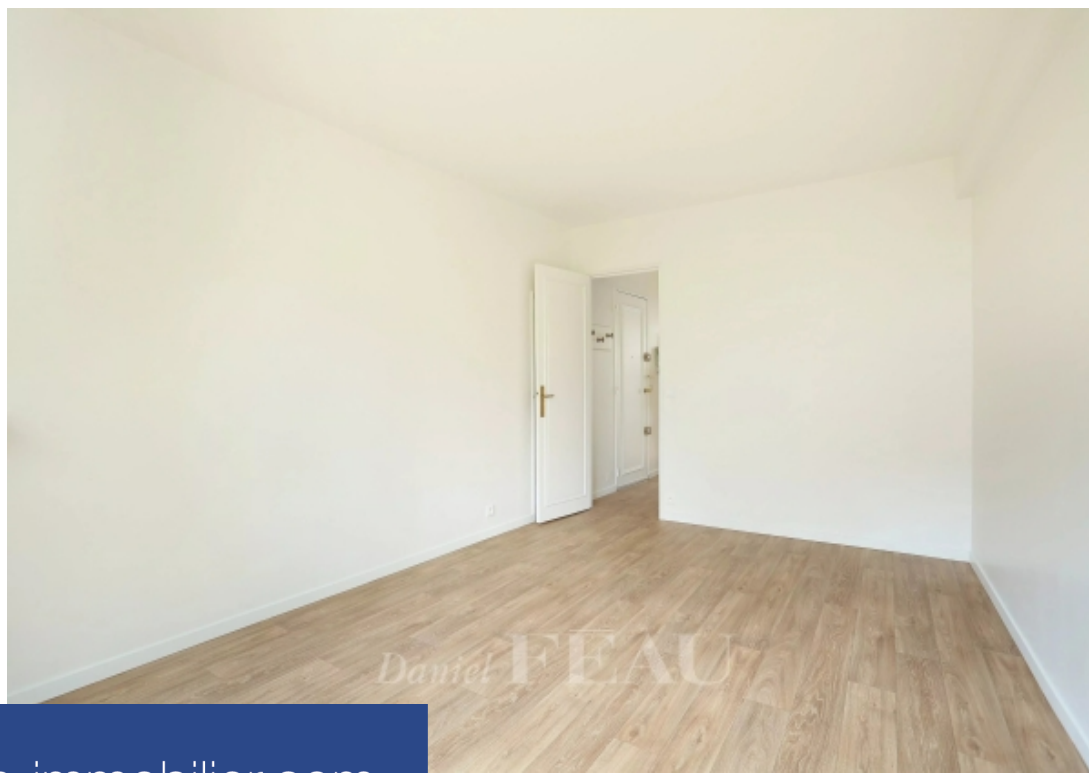

www.residences-immobilier.com