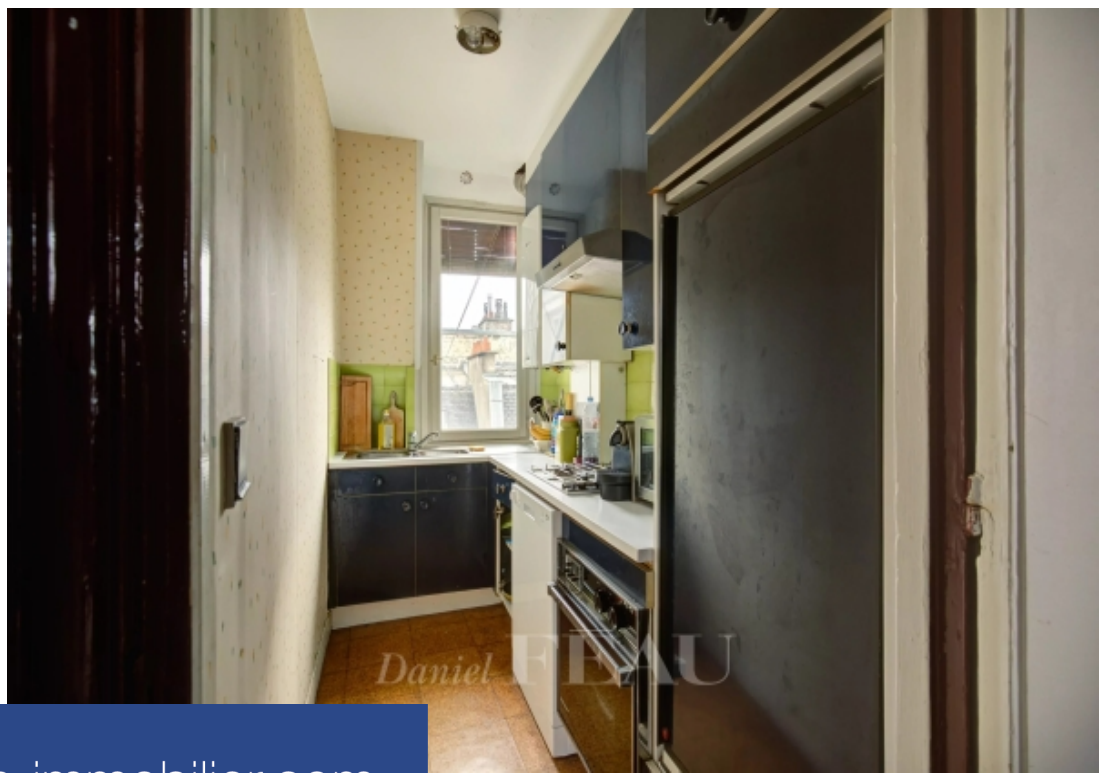

www.residences-immobilier.com