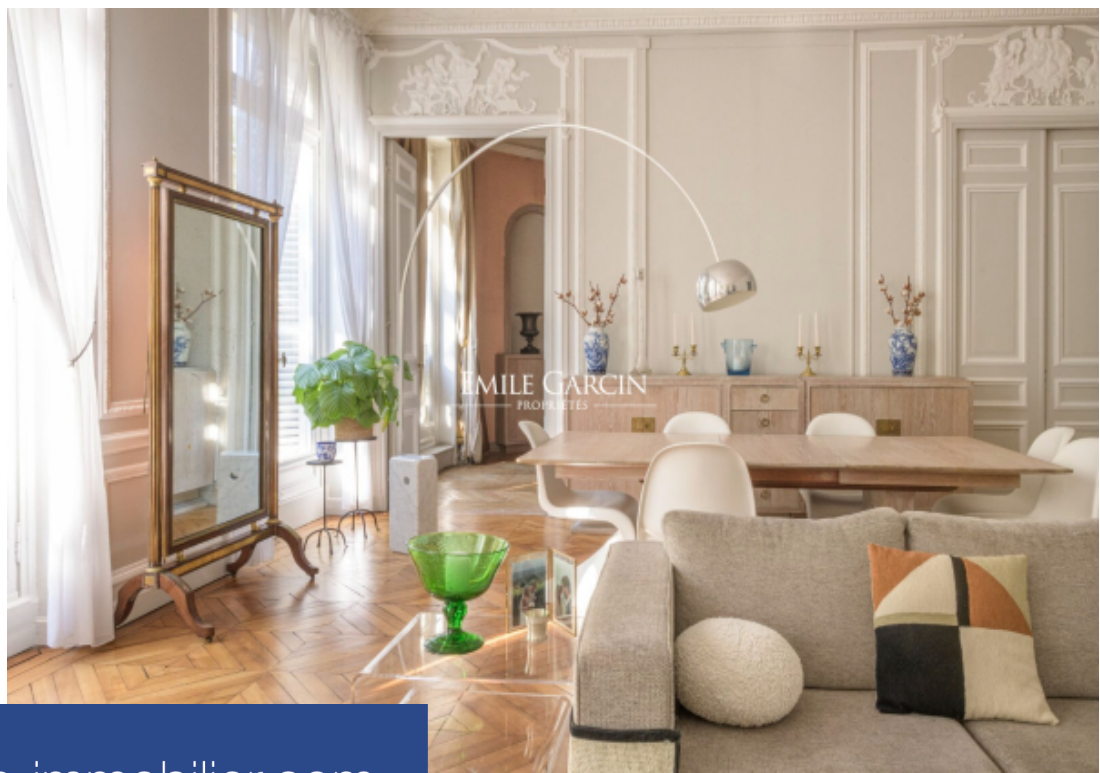

www.residences-immobilier.com