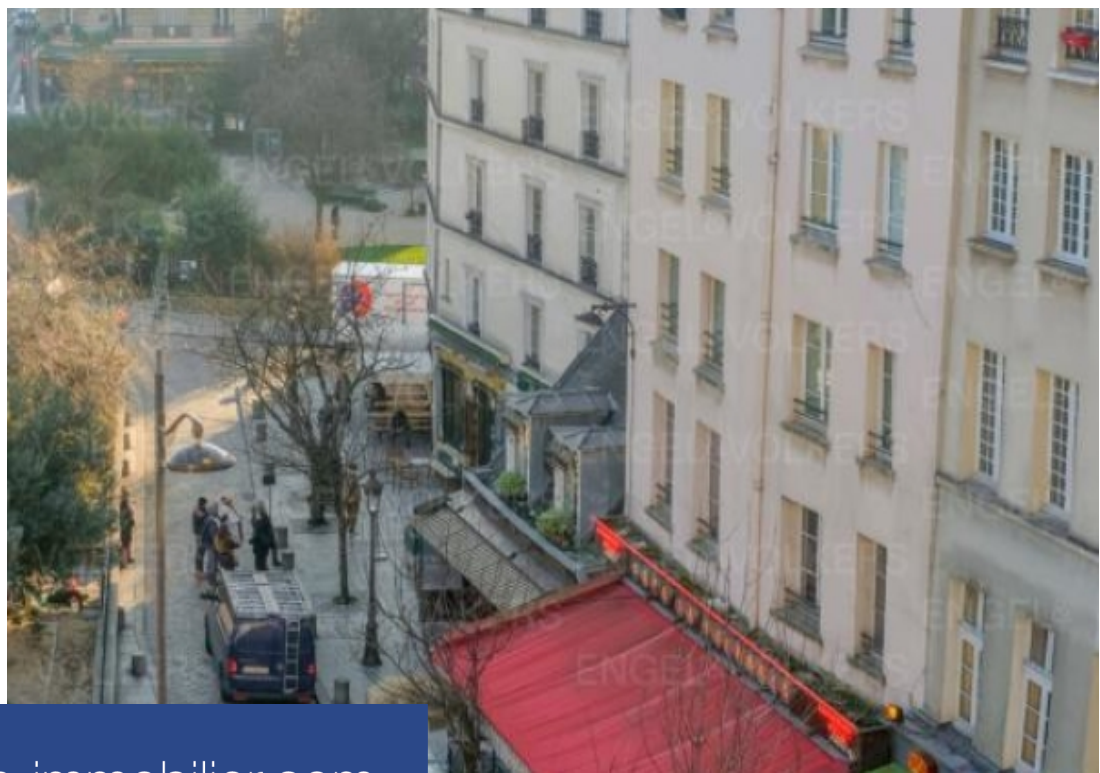

www.residences-immobilier.com