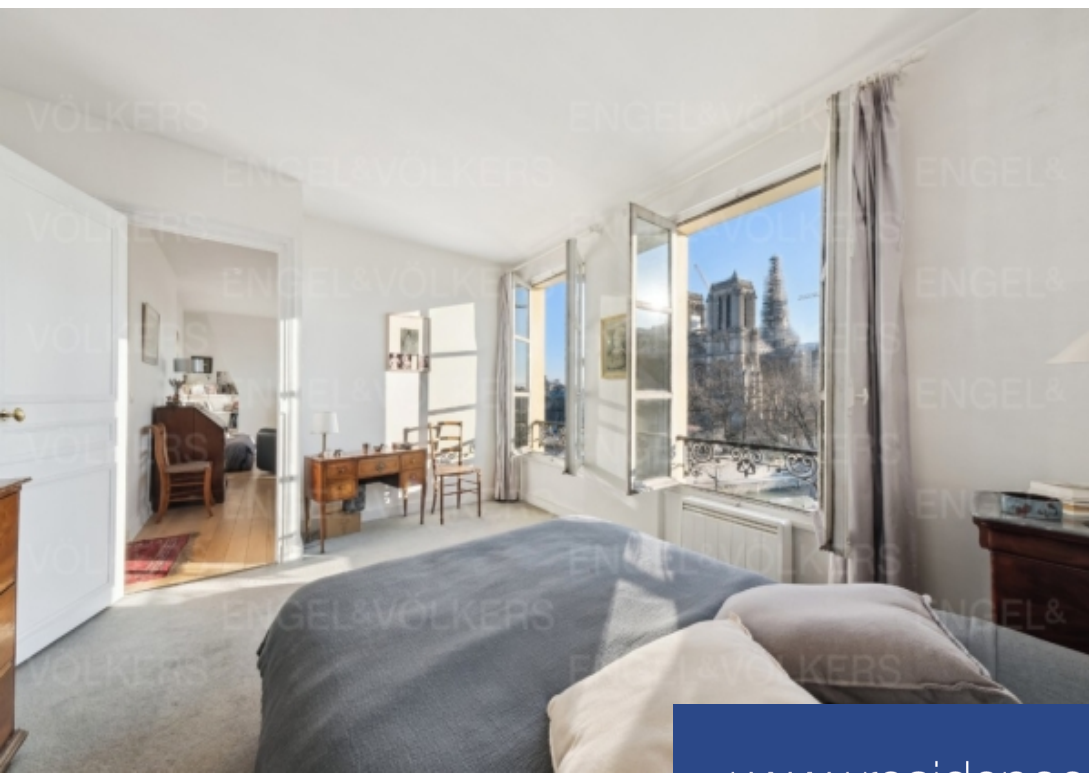

www.residences-immobilier.com