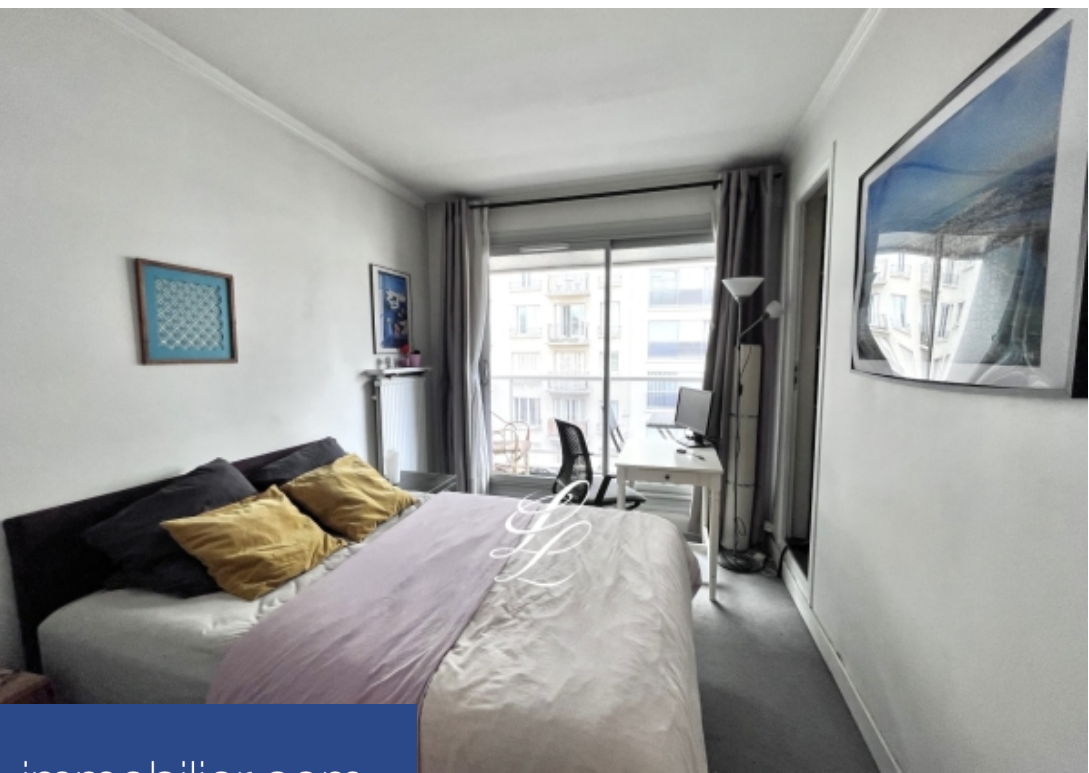

www.residences-immobilier.com