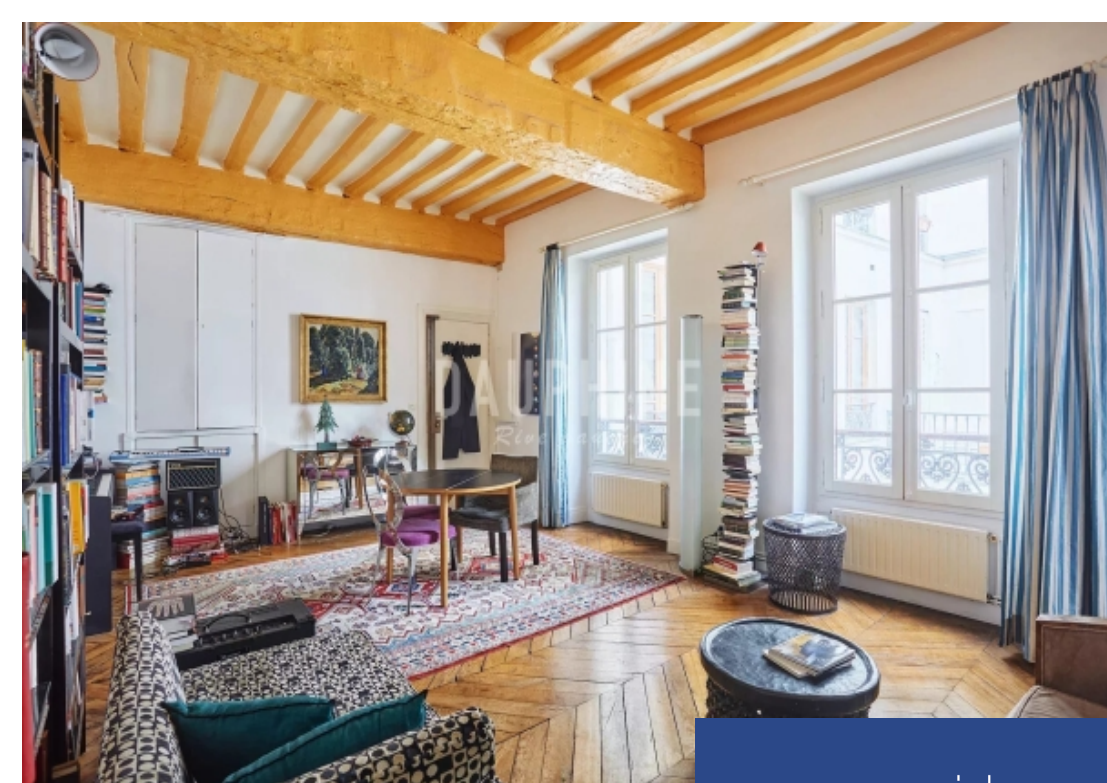

www.residences-immobilier.com