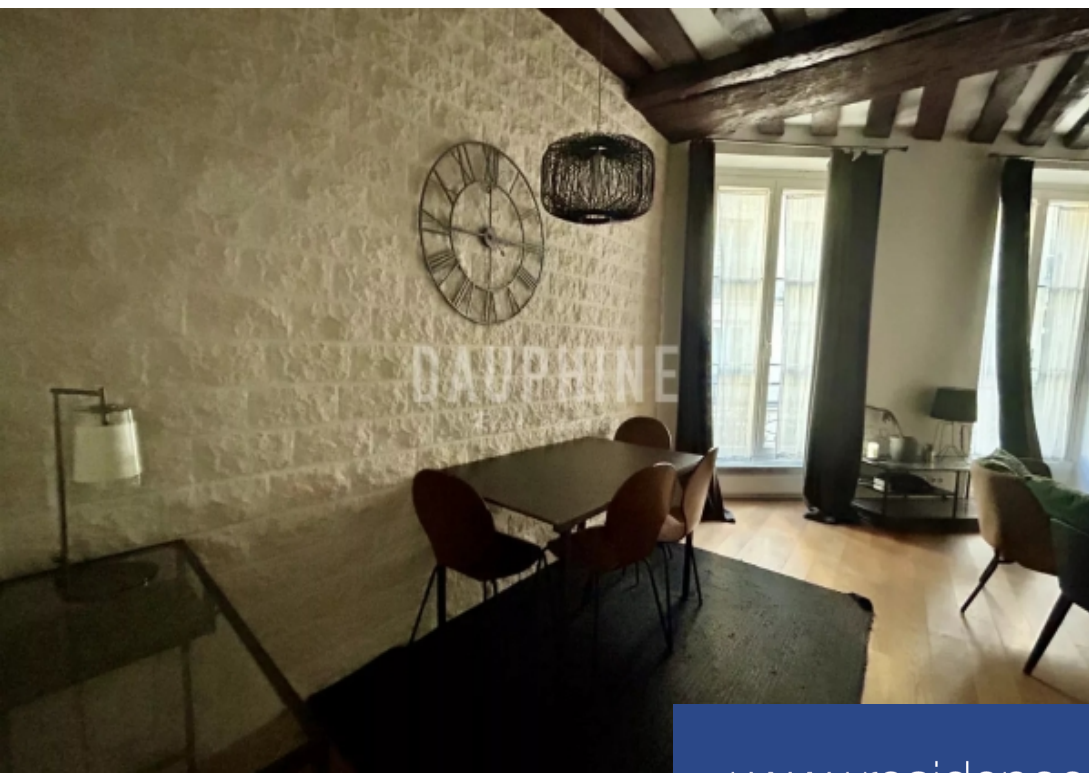

www.residences-immobilier.com