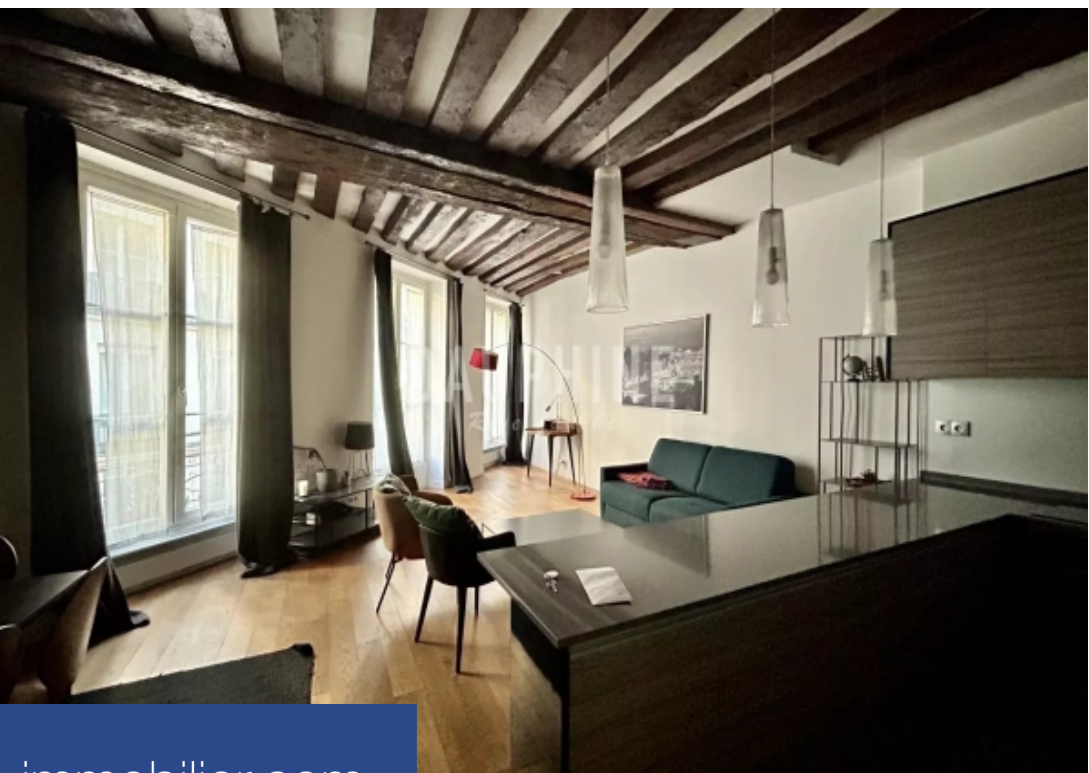

www.residences-immobilier.com