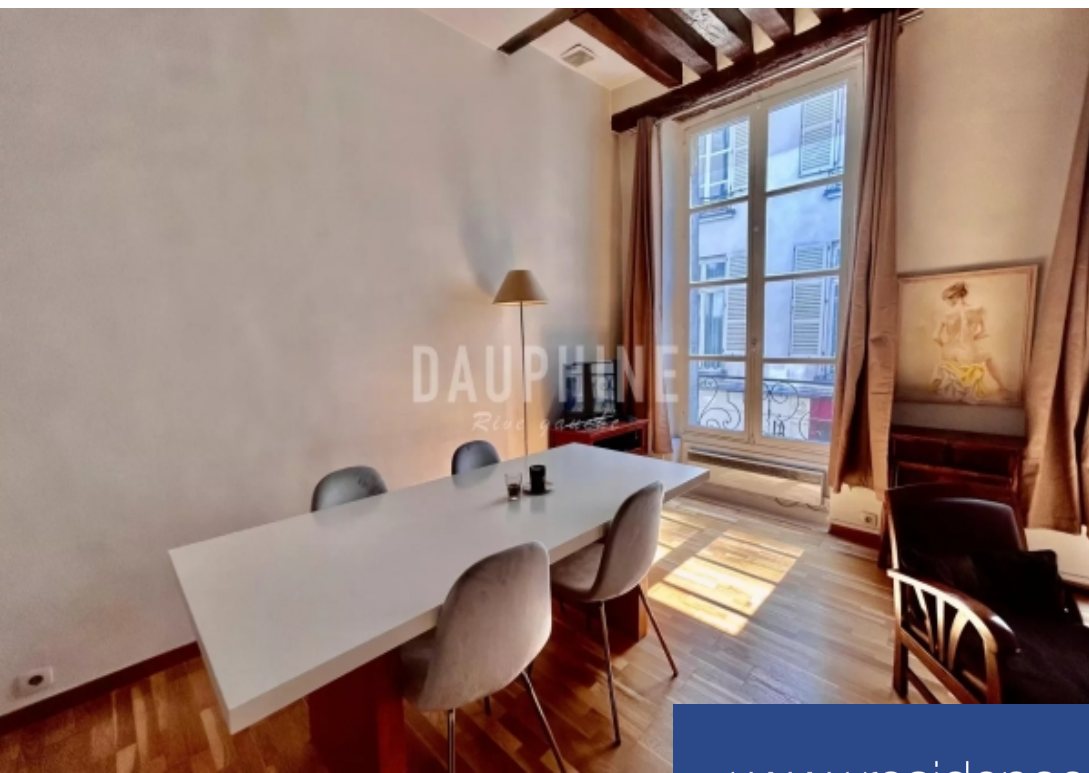

www.residences-immobilier.com