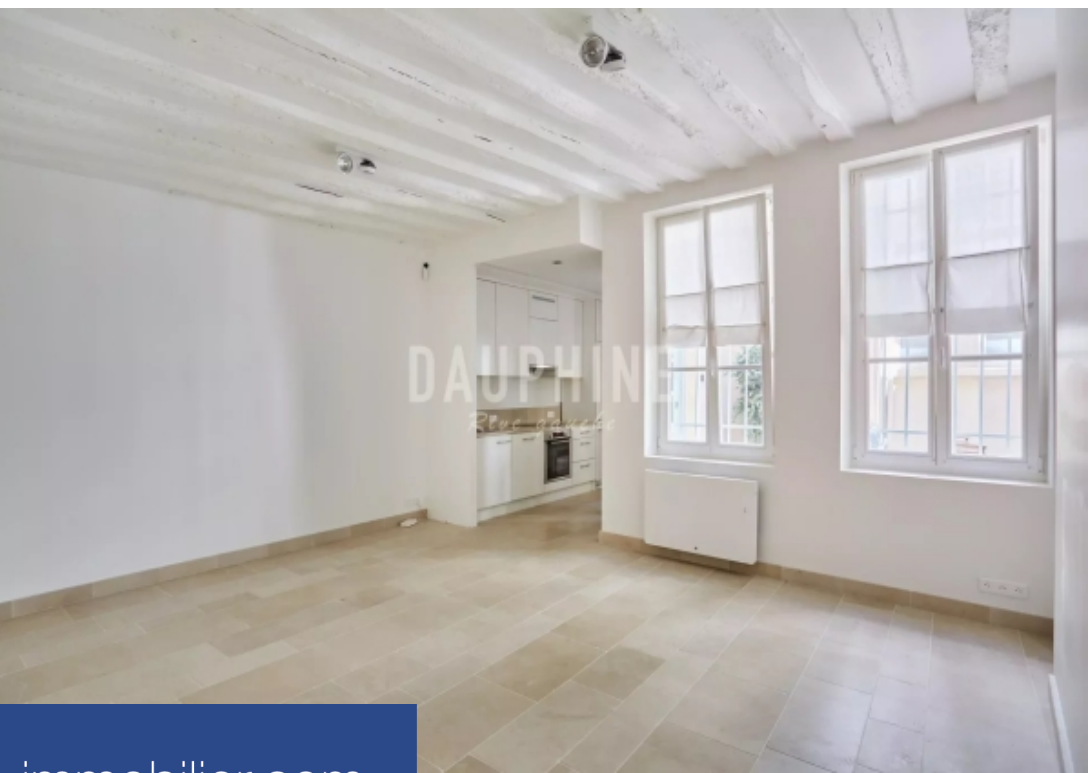

www.residences-immobilier.com