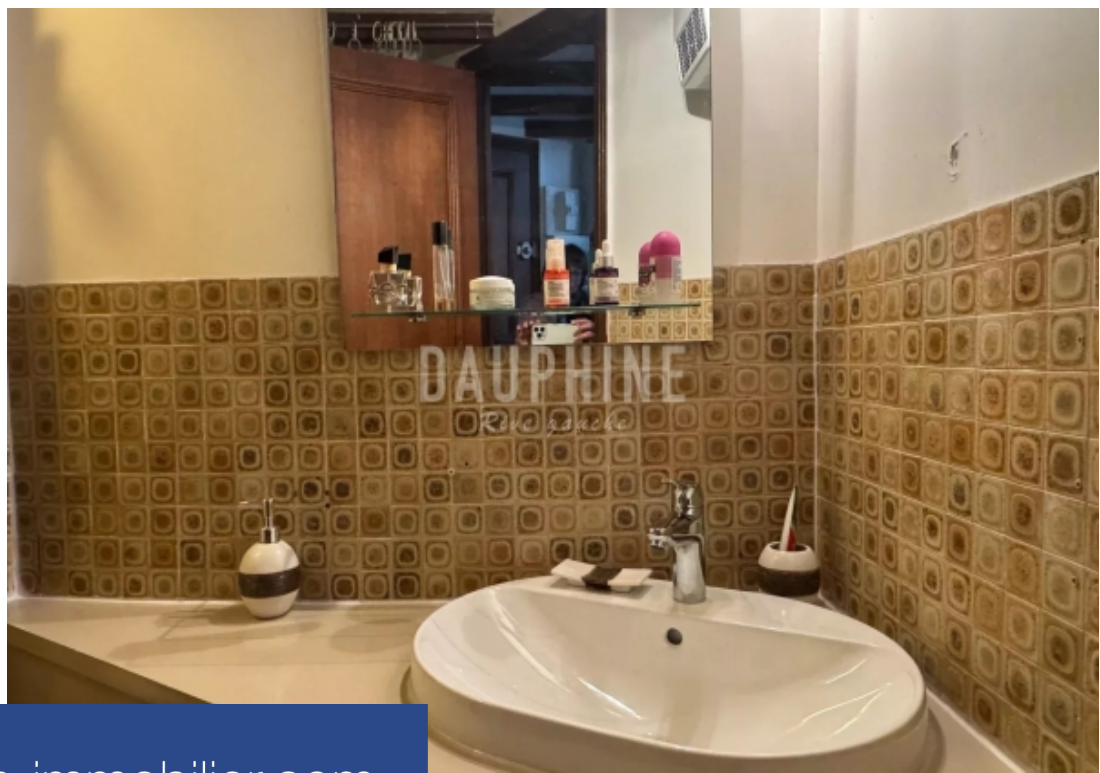

www.residences-immobilier.com