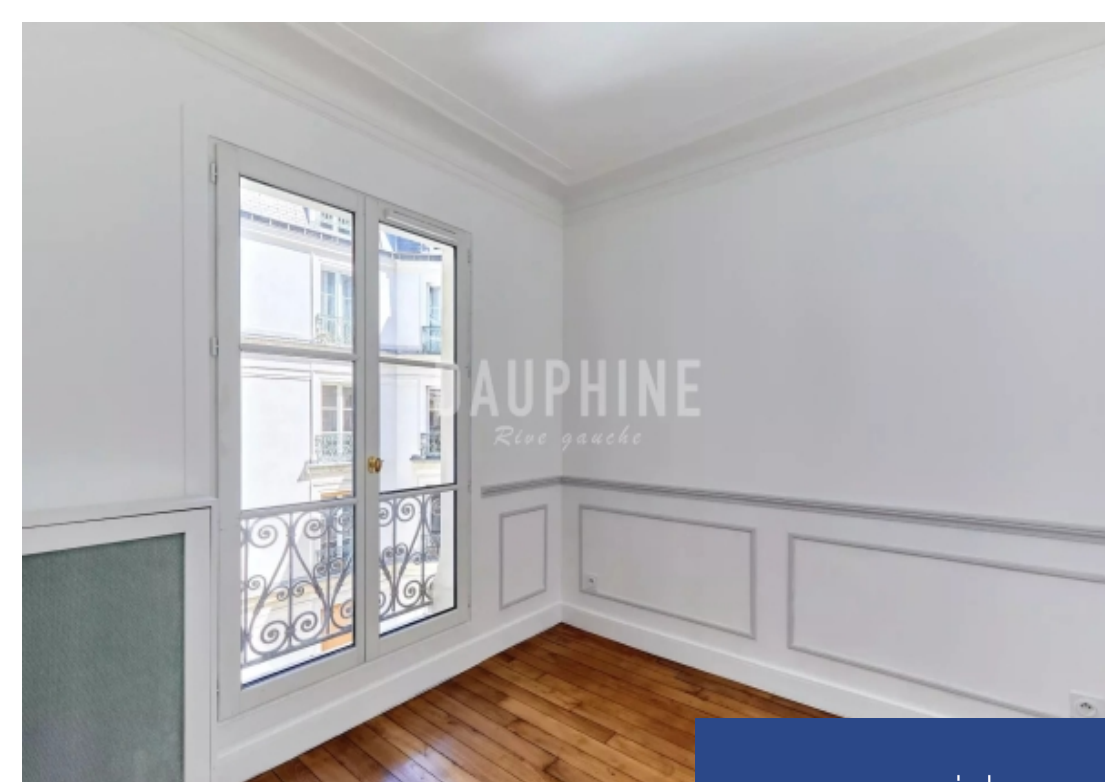

www.residences-immobilier.com