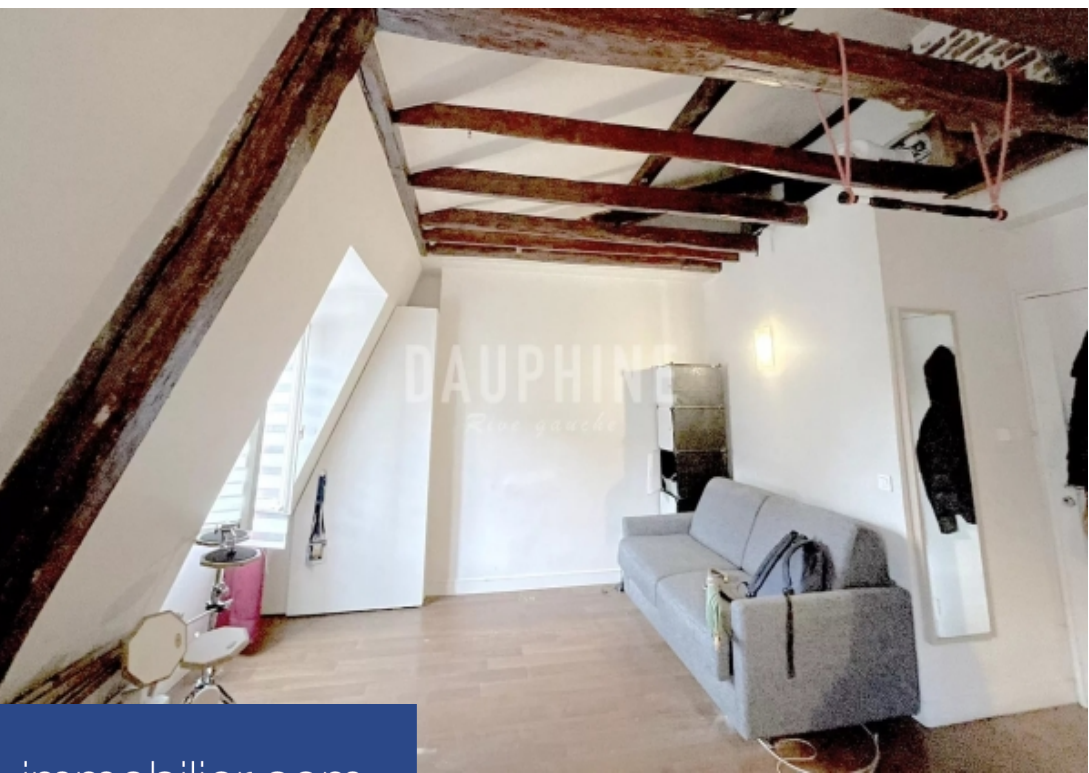

www.residences-immobilier.com