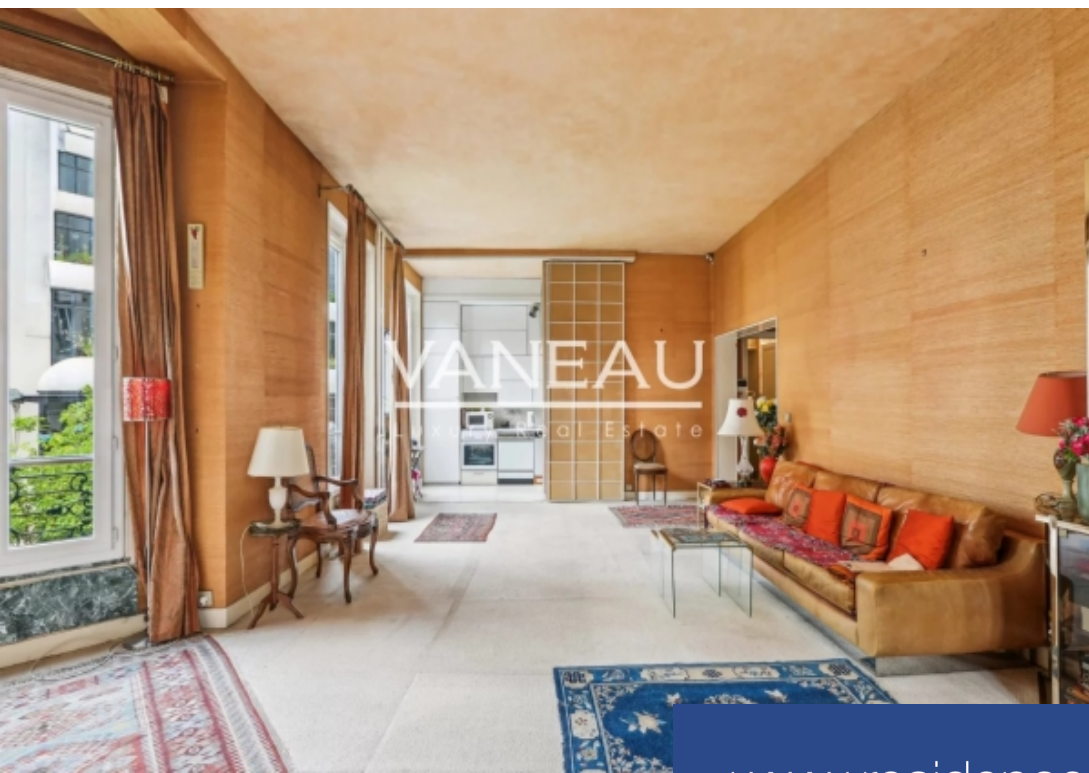

www.residences-immobilier.com