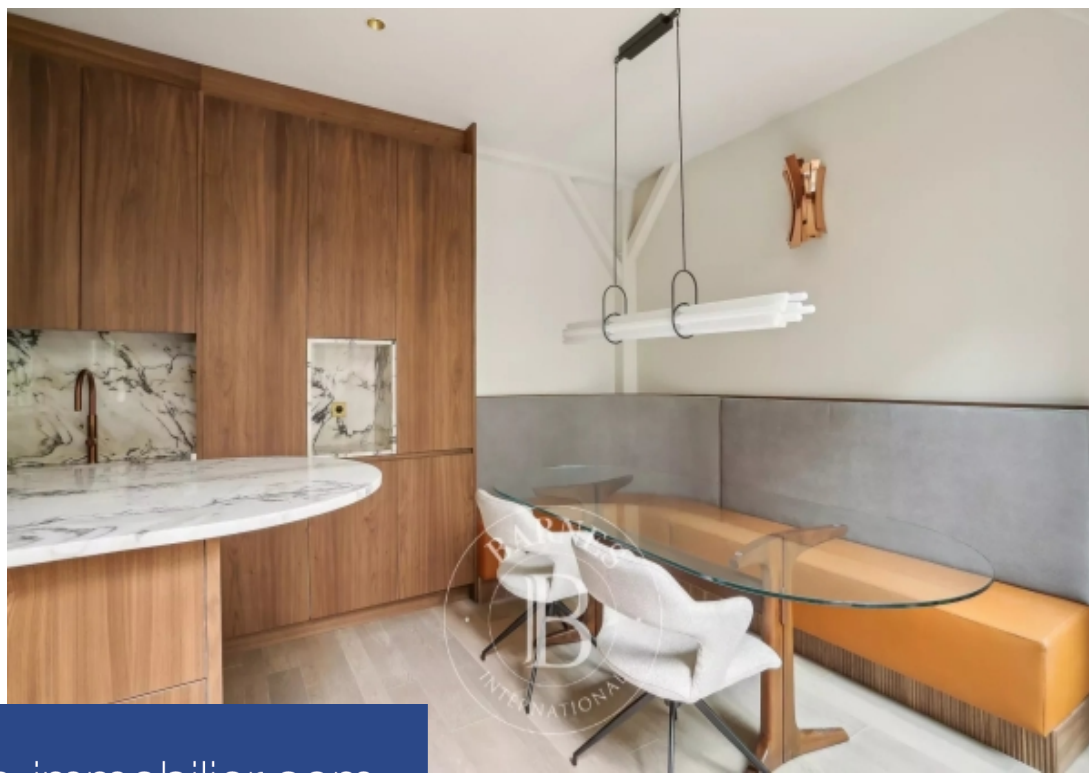

www.residences-immobilier.com