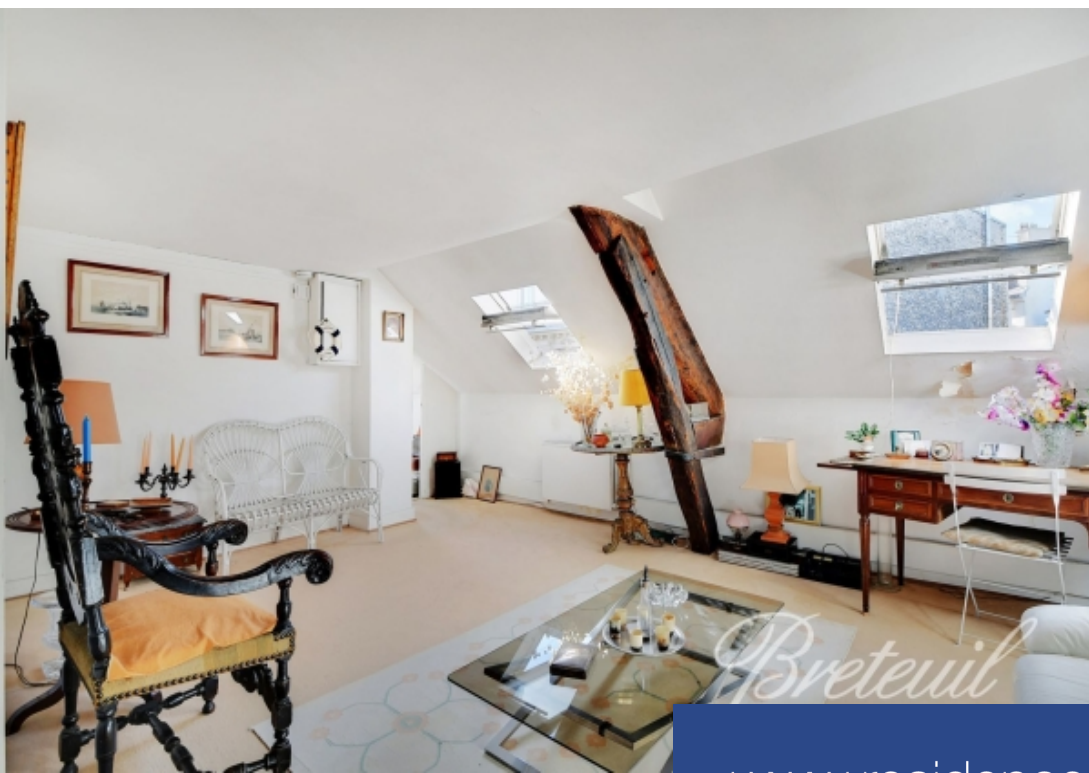

Breteuil
www.residences-immobilier.com