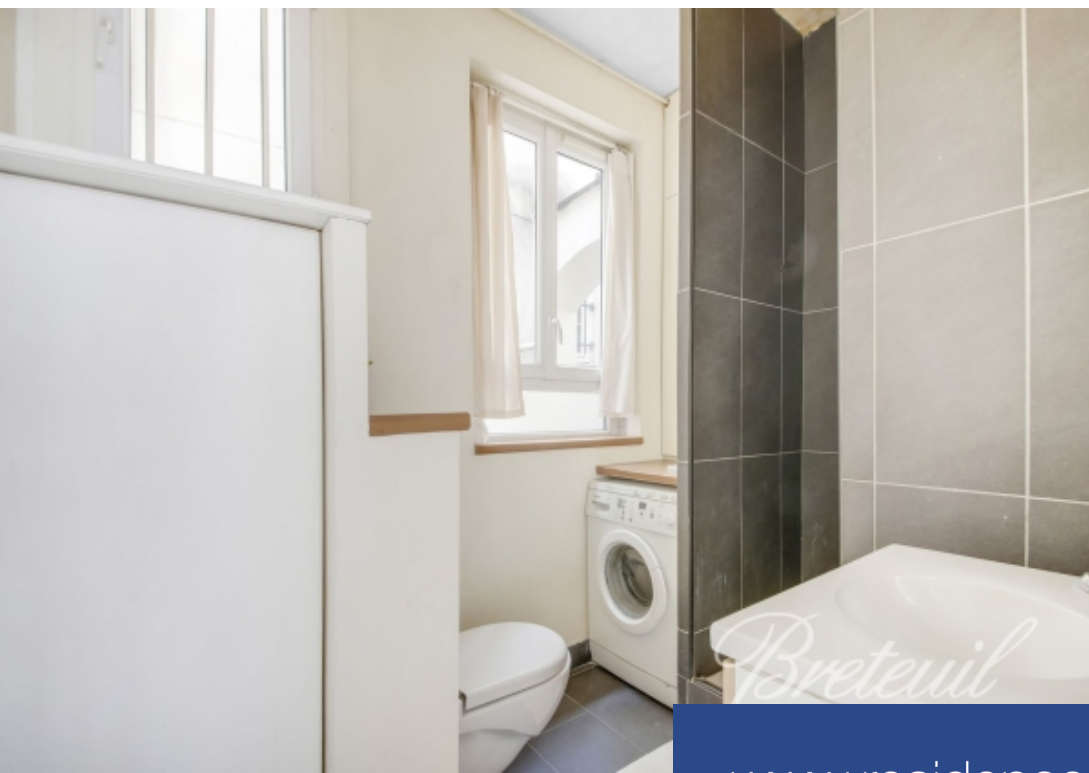

www.residences-immobilier.com