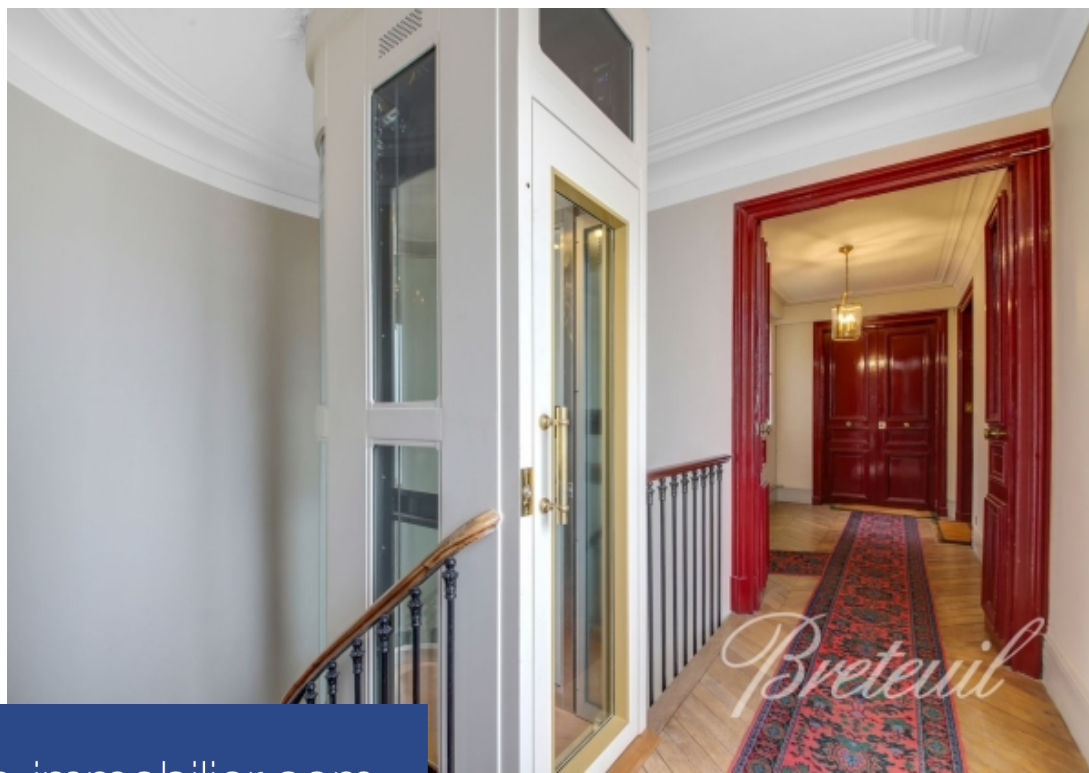

www.residences-immobilier.com