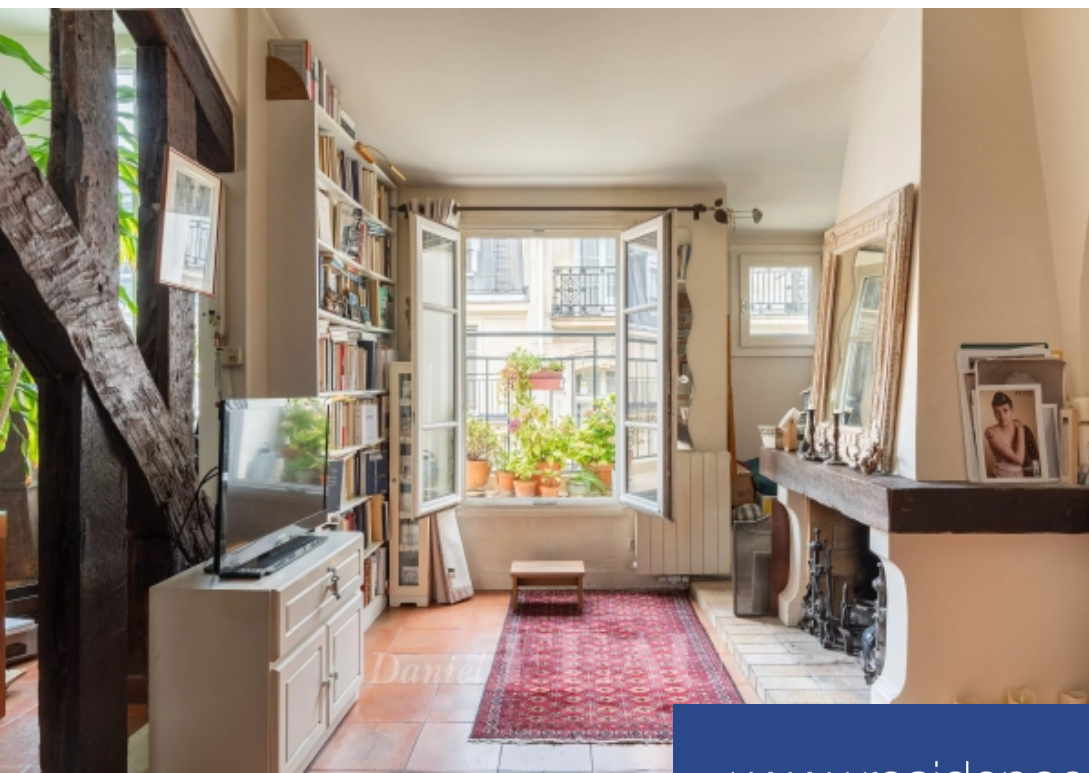

www.residences-immobilier.com