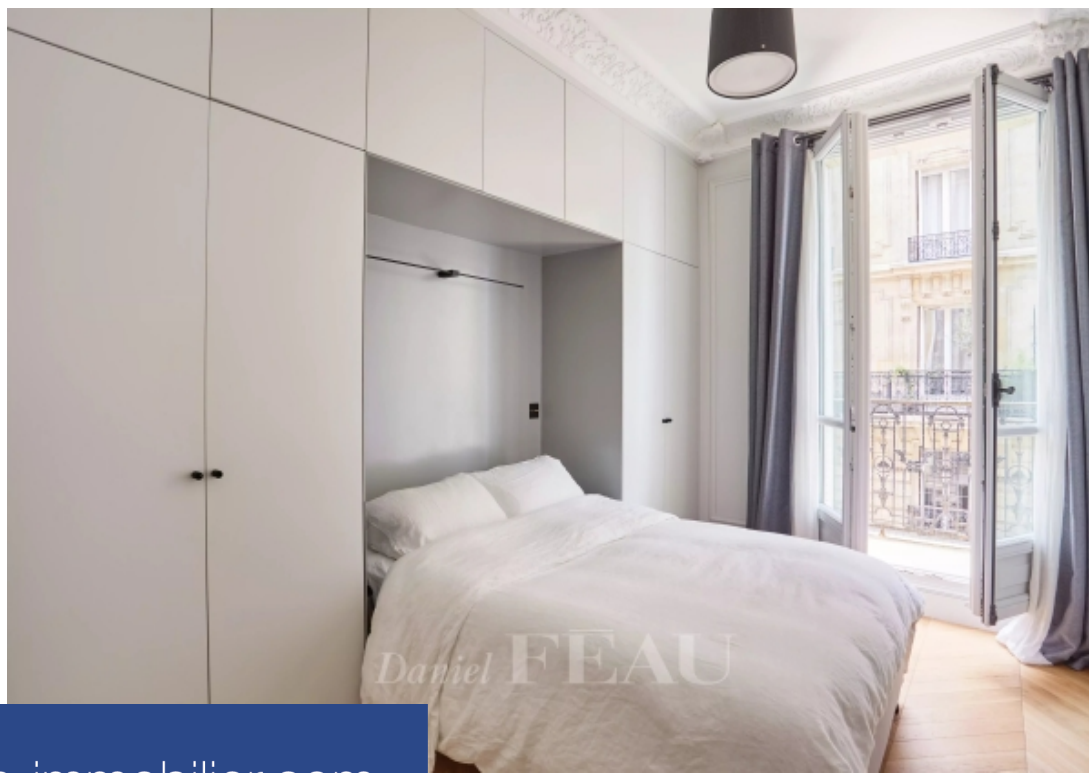

www.residences-immobilier.com