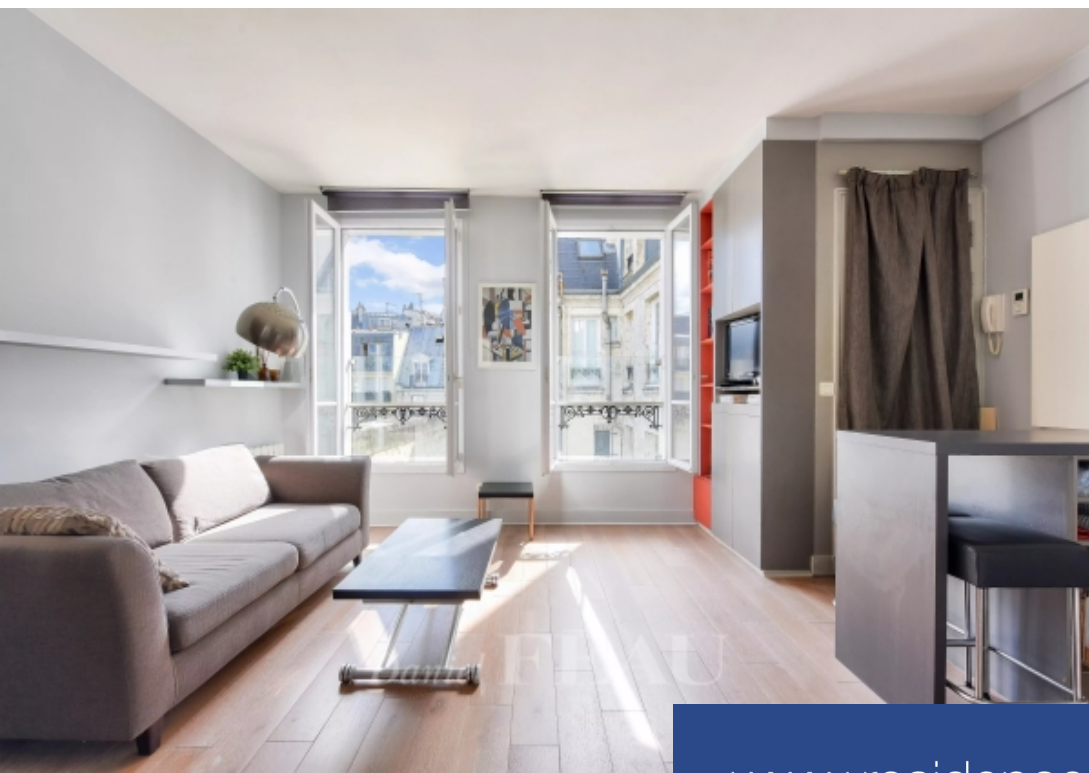

www.residences-immobilier.com