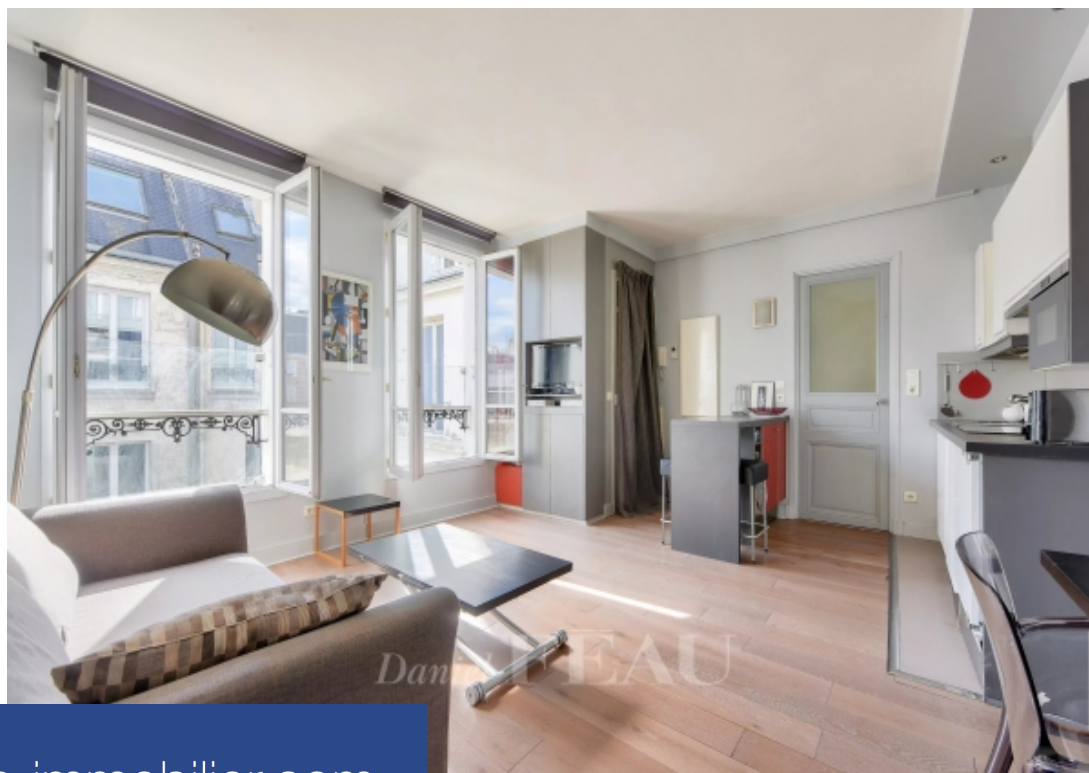

www.residences-immobilier.com