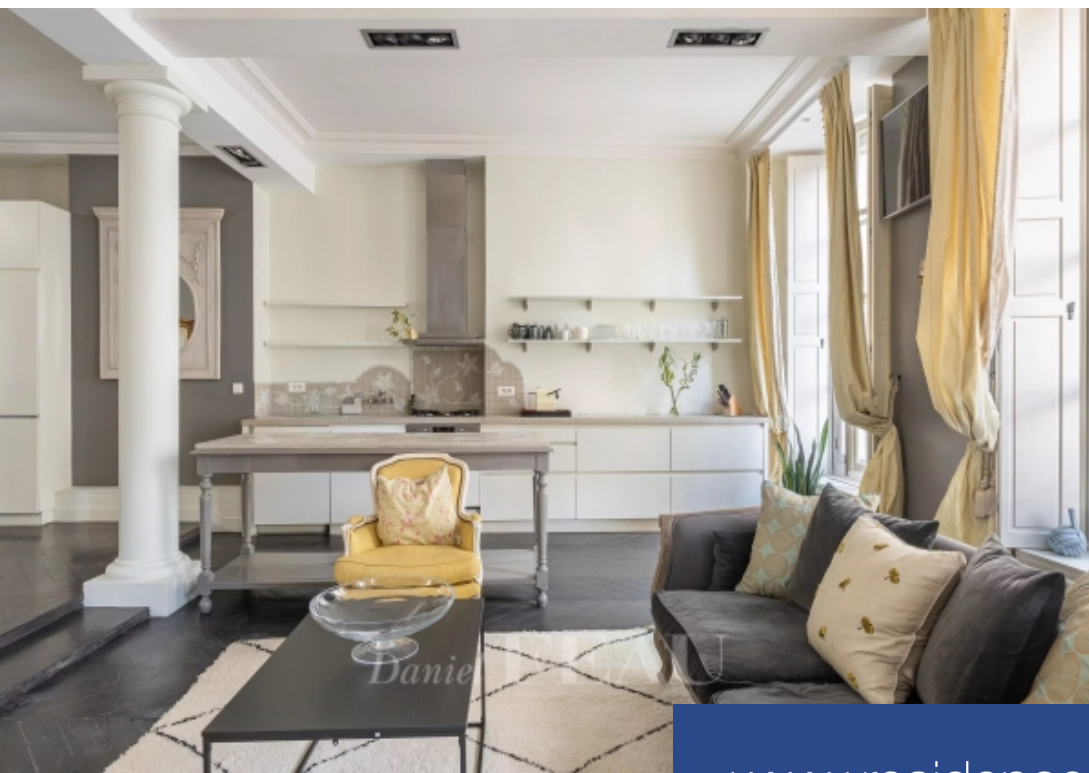

www.residences-immobilier.com