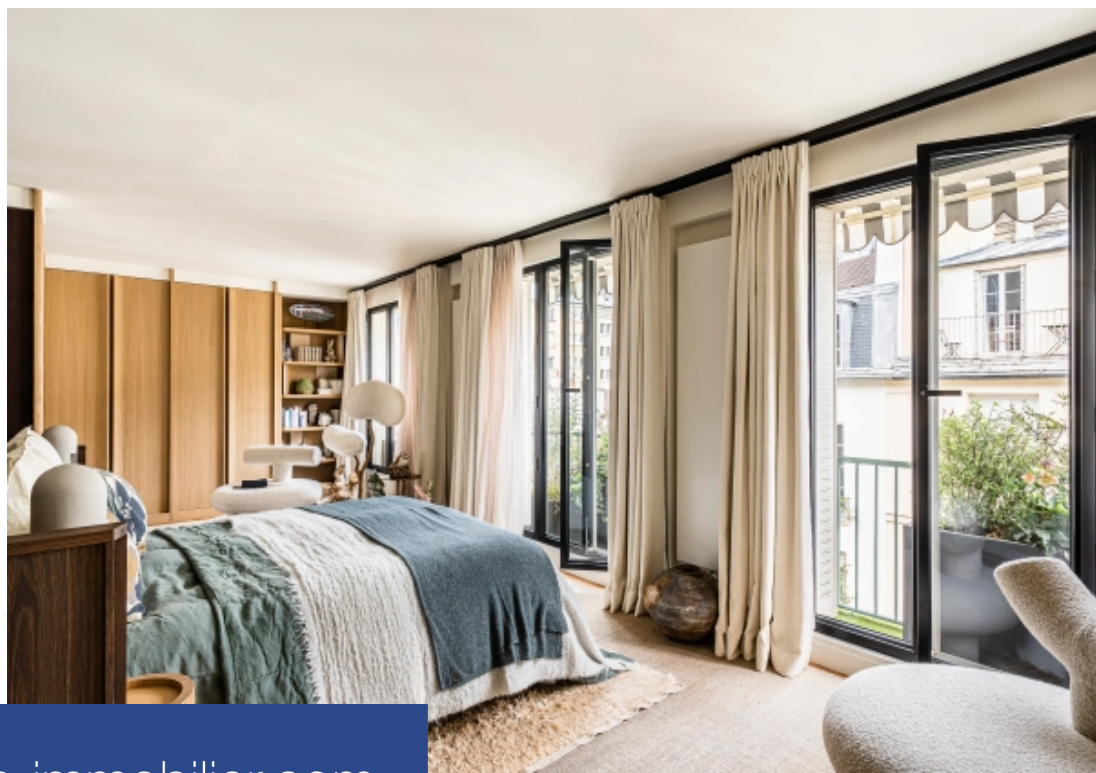

www.residences-immobilier.com