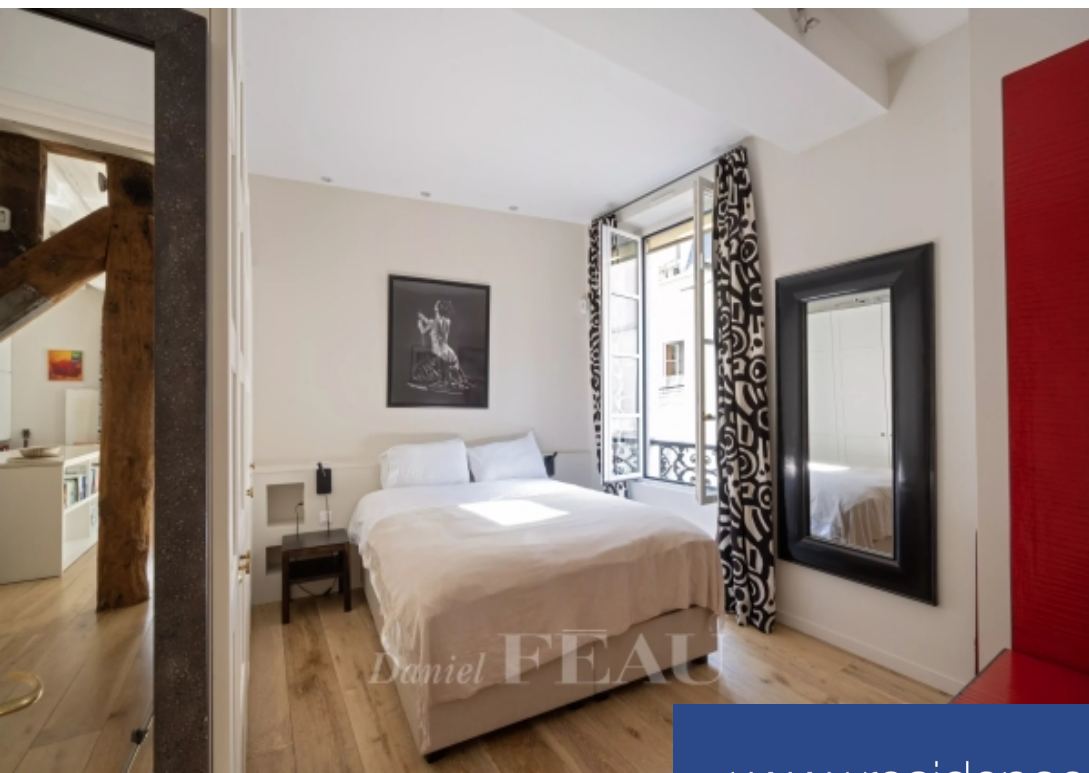

www.residences-immobilier.com