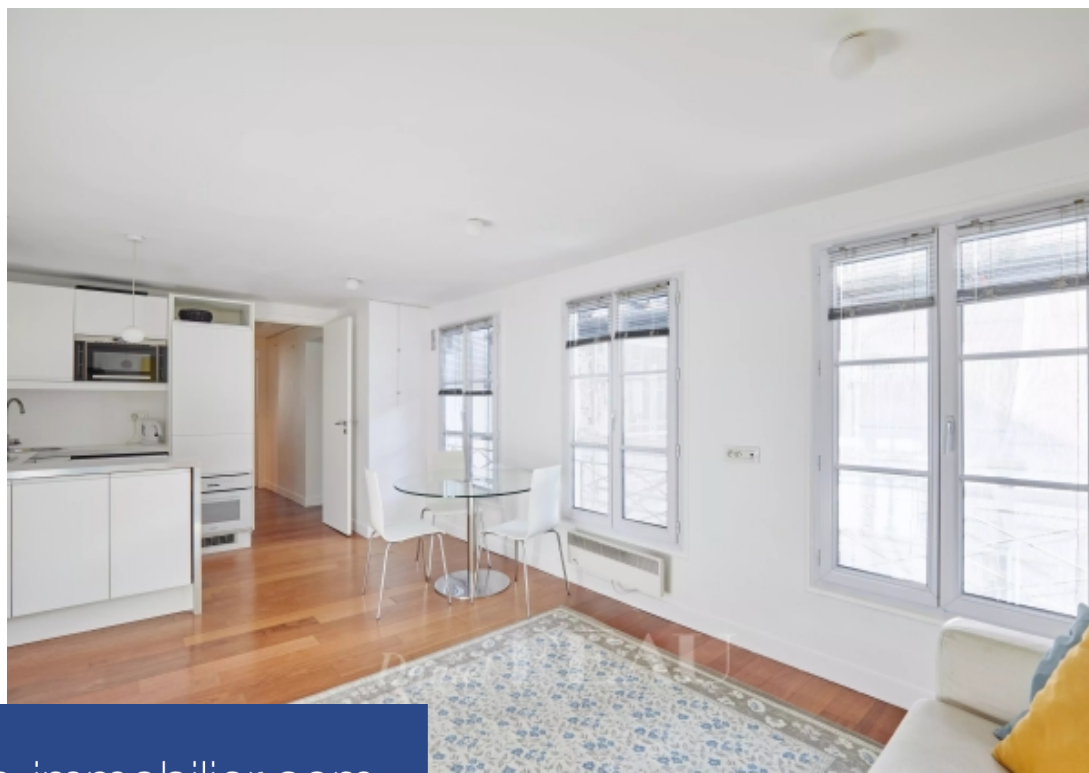

www.residences-immobilier.com