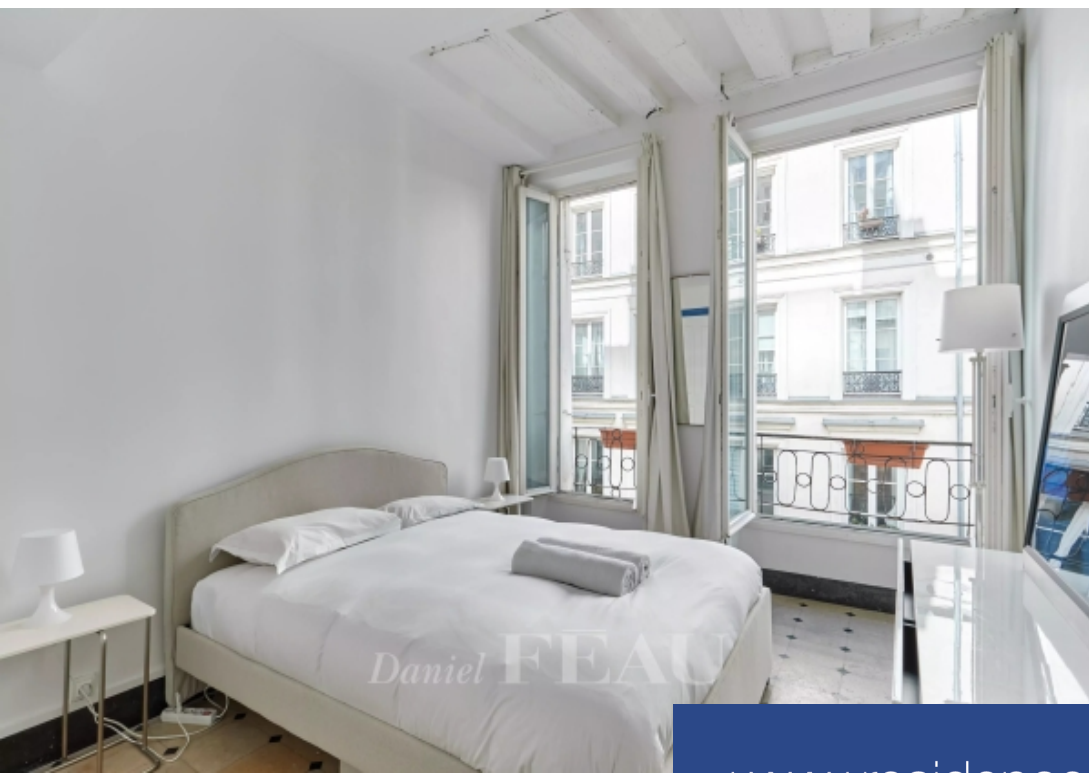

www.residences-immobilier.com