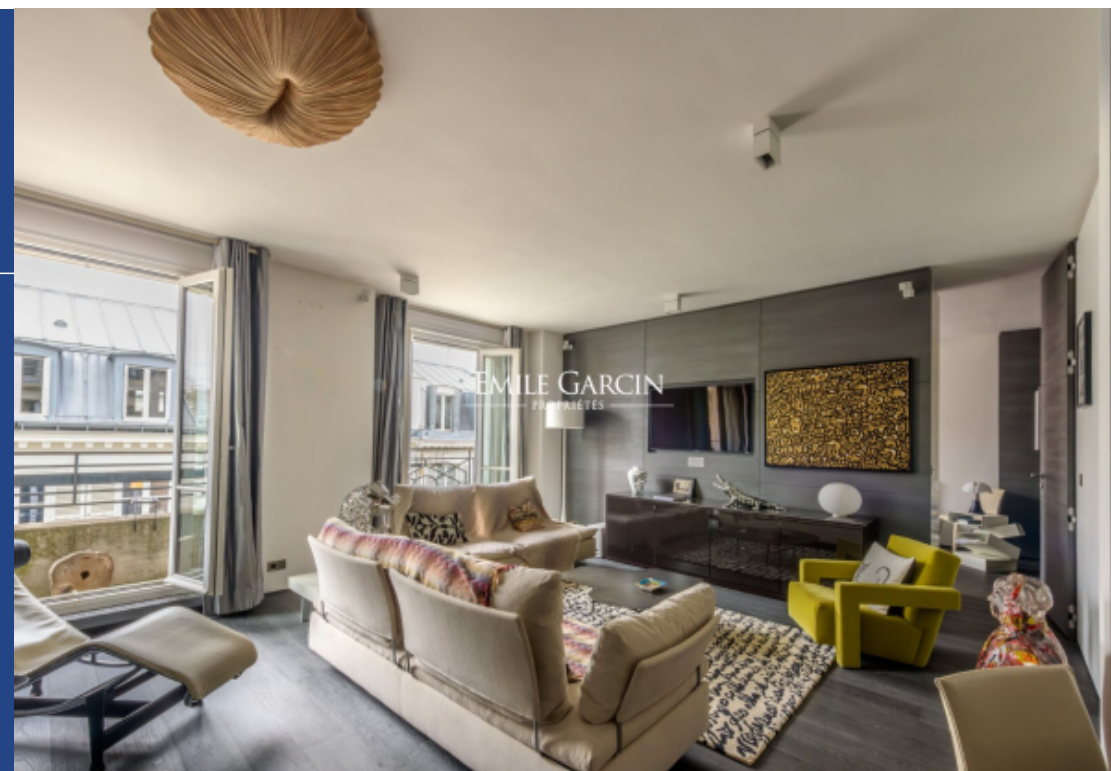

résidences immobilier

Jardin du Luxembourg - Dans un bel immeuble en pierre de l'année 1930, au 5ème étage avec ascenseur, un appartement de 87,61 m² loi Carrez parfaitement rénové. Il se compose d'une entrée, un séjour, une cuisine équipée, une suite avec vaste salle de bains/douche. Trois balconnets. Excellent état. Exposition ouest. Gardien à demeure. Une cave complète ce bel ensemble très bien situé.

EMILE GARCIN PARIS RIVE GAUCHE

5 RUE DE L'UNIVERSITE - 75007 PARIS 7EME

[Contacter l'agence](#)

[Voir tous les biens de cette agence](#)