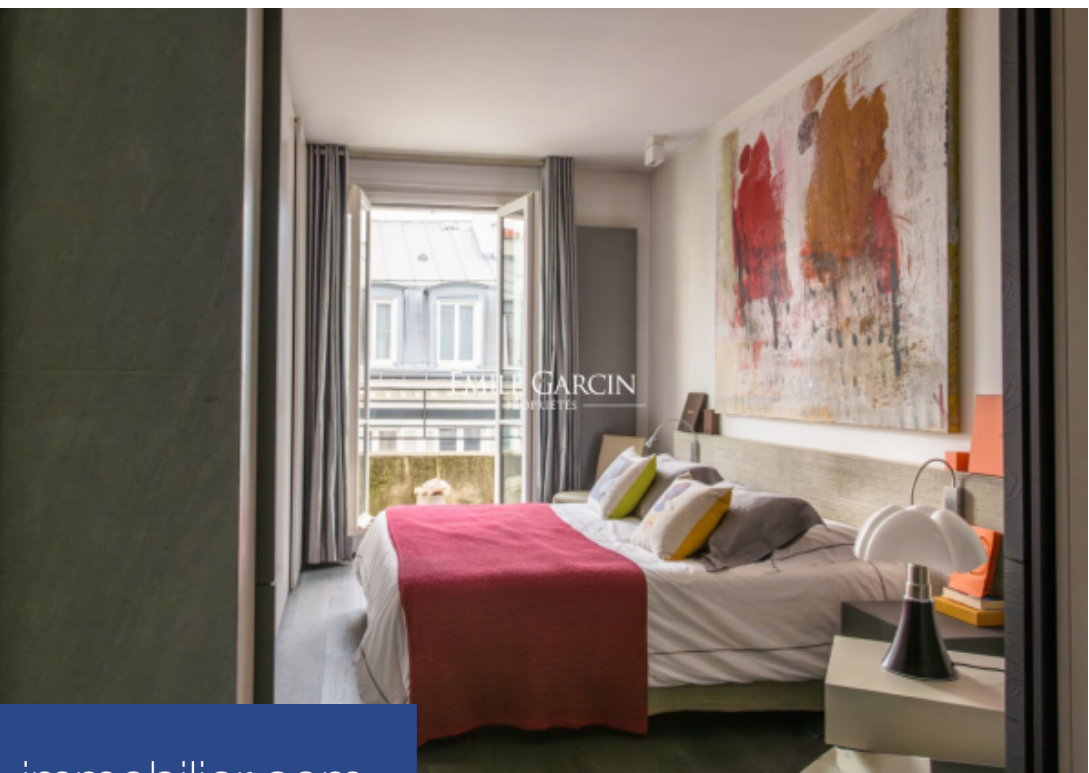

www.residences-immobilier.com