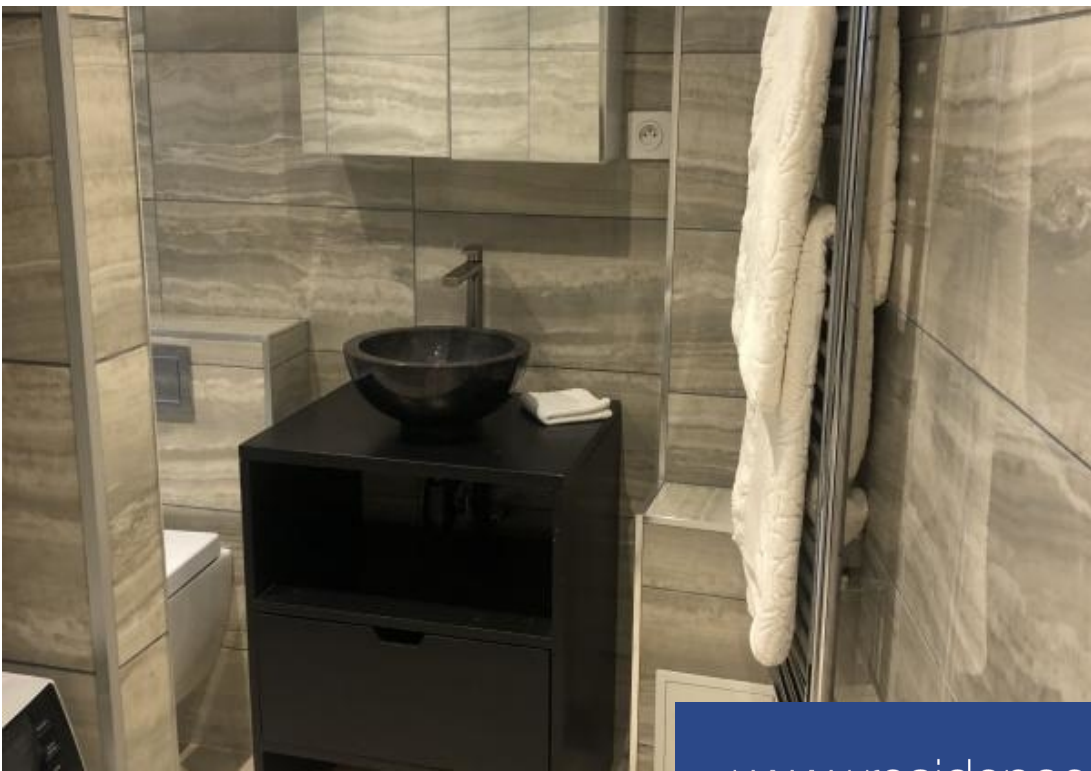

www.residences-immobilier.com