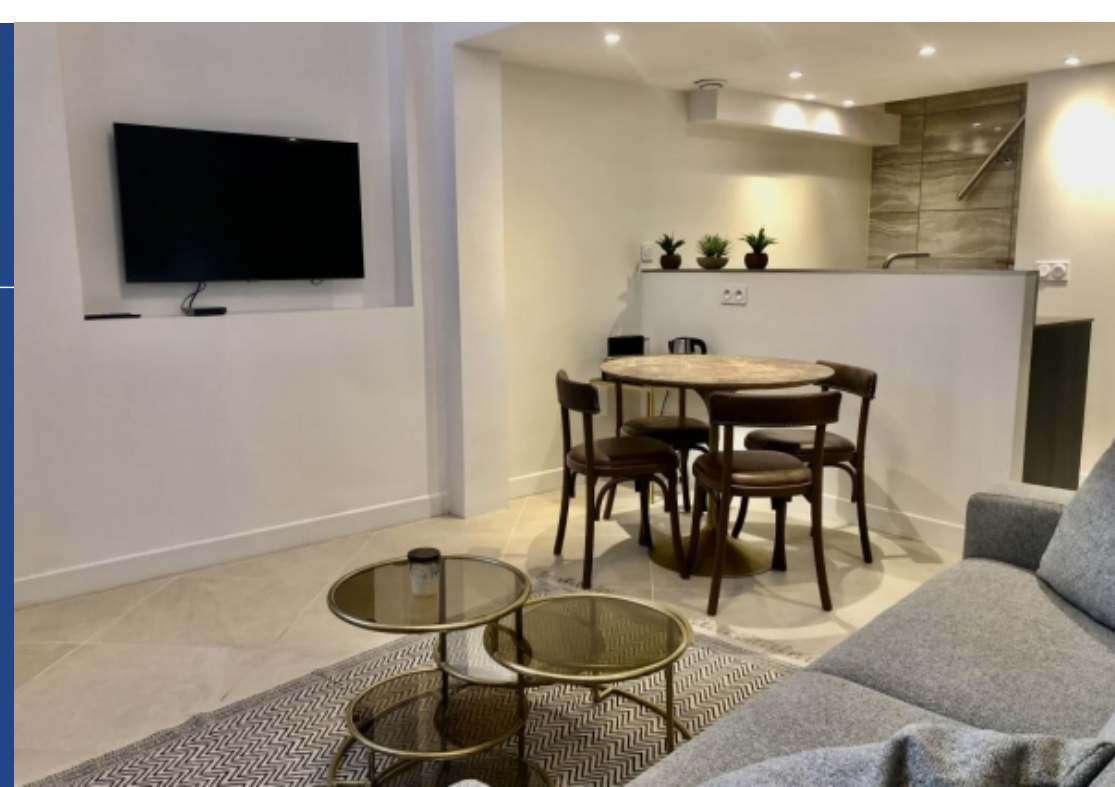

résidences immobilier

Entre le quartier Latin et Saint-Michel, Engel & Völkers vous propose en exclusivité la location d'un appartement meublé entièrement rénové de 41m², situé au rez-de-cour d'un Hôtel Particulier. L'appartement sur cour, se compose d'une entrée, d'un séjour avec cuisine ouverte, entièrement équipée et aménagée, d'une chambre sur mezzanine avec dressing et d'une salle de douche avec toilettes. Très calme et lumineux, l'appartement entièrement refait à neuf et a proximité de toute commodités et transport, vous apportera tout le confort nécessaire. DPE : D - 229 kWh/GES : D - 7 kgCO₂/Loyer 2 300€ + ...

Between the Latin Quarter and Saint-Michel, Engel & Völkers offers you the rental of a completely renovated furnished apartment of 41m², located on the ground floor of a Hôtel Particulier. The courtyard apartment consists of an entrance hall, a living room with an open, fully equipped and fitted kitchen, a bedroom on the mezzanine with a dressing room and a shower room with a toilet. Very calm and bright, the apartment completely renovated and close to all amenities and transport, will bring you all the necessary comfort. DPE : D - 229 kWh/GES : D - 7 kgCO₂/Rent €2,300 + €50 charges. Tenant fees: ...

ENGEL&VOLKERS

32 rue Guersant - 75008 PARIS 17EME

[Contacter l'agence](#)

[Voir tous les biens de cette agence](#)