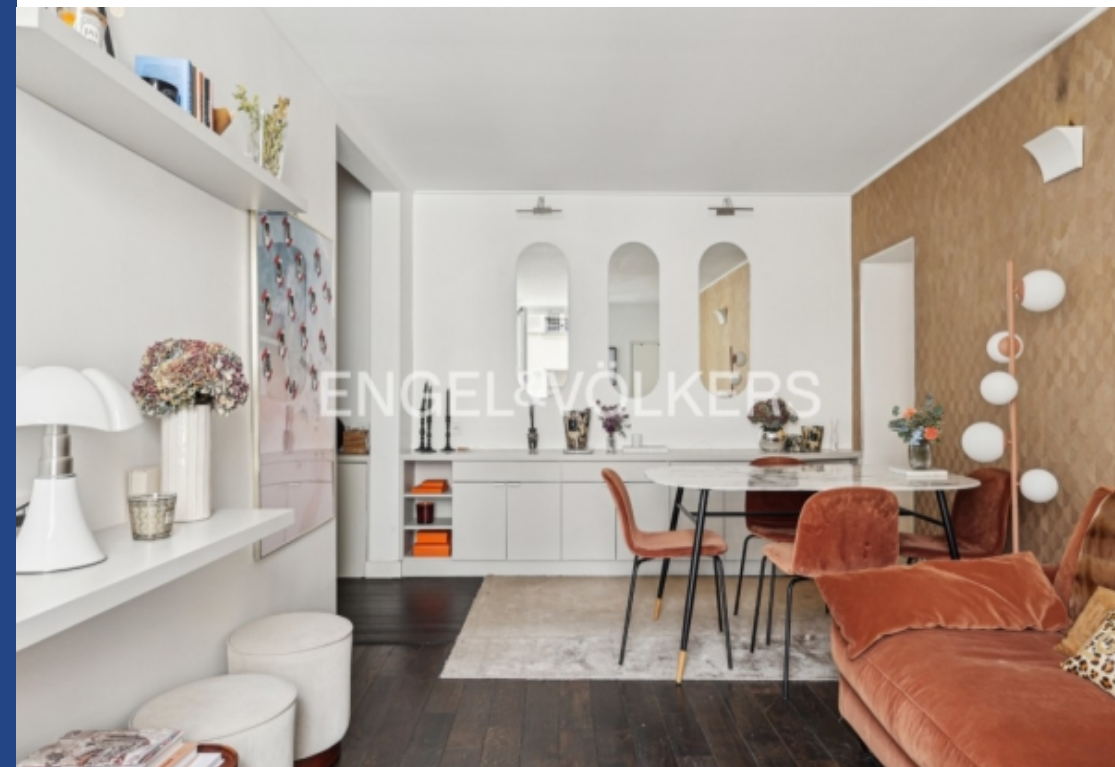

résidences immobilier

Exclusivité - paris VI - saint-germain-des-prés engel & volkers vous propose cet appartement coup de coeur situé à deux pas du carrefour de la croix rouge et tout près du jardin du luxembourg. Ce deux pièces de 40m² loi carrez (44,58 au sol) est situé en étage élevé et est accessible par ascenseur. Entièrement rénové avec des matériaux de qualité, il se compose comme suit : un séjour sur une ample cour calme à l'italienne pleine de charme, une chambre sur cour avec placards, une cuisine indépendante, une salle d'eau avec toilettes. Très lumineux. Une cave complète ce bien. Honoraires de ...

Paris 6th - saint germain - rue de grenelle - exclusive listing engel & volkers propose this charming flat a stone's throw from the carrefour de la croix rouge and very close to the luxembourg gardens. This 40m² carrez law (44,58 liveable area) one bedroom apartment is located on a high floor and is accessible by elevator. Completely renovated with quality materials, it offers a living room overlooking a large, quiet italian courtyard full of charm, a bedroom separate kitchen, a bathroom with toilets. Very bright and ready to move in. A cellar completes this property. Energy rating: ...

ENGEL&VOLKERS

32 rue Guersant - 75008 PARIS 17EME

[Contacter l'agence](#)

[Voir tous les biens de cette agence](#)