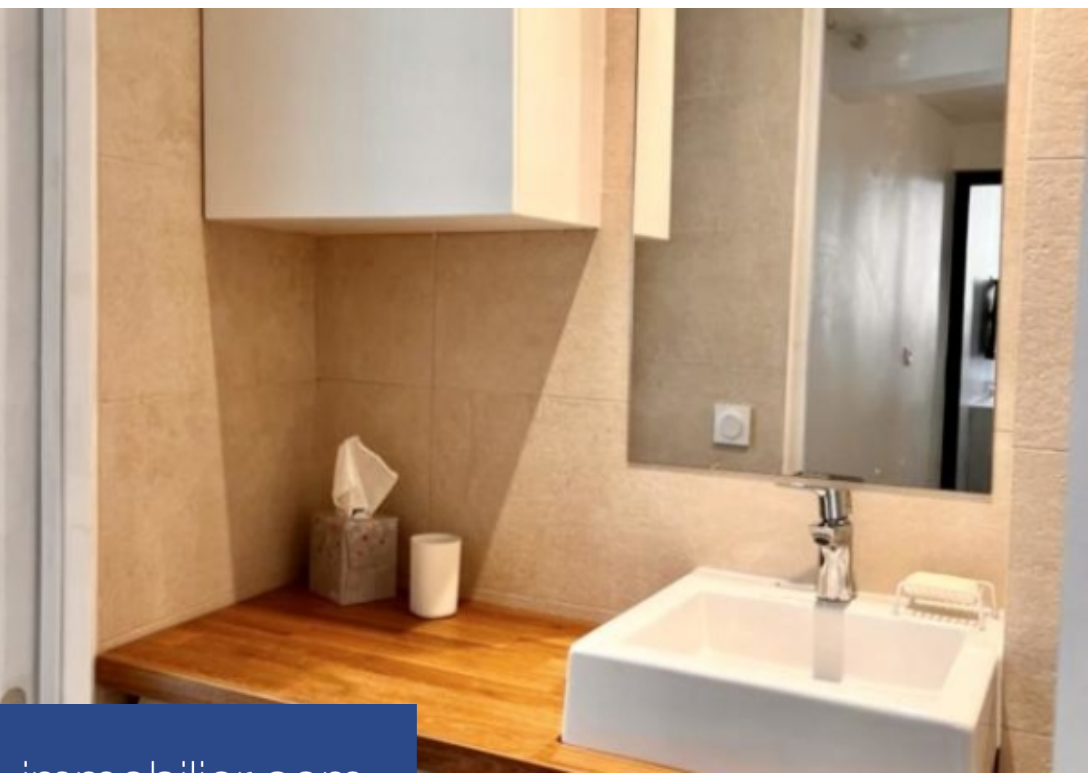

www.residences-immobilier.com