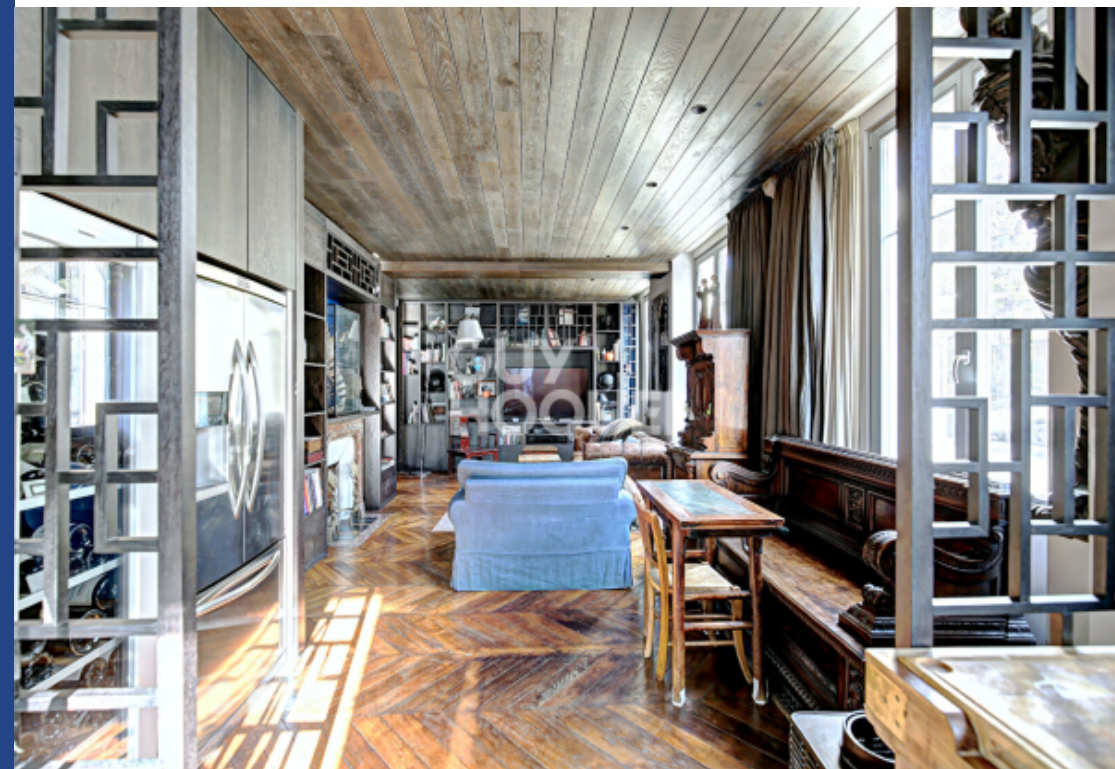

résidences immobilier

Prestigieux Appartement Haussmannien - Vue Directe sur les Jardins du Luxembourg Situé rue Guynemer, cet élégant appartement de 106,13 m² incarne le charme parisien. Avec son parquet massif, ses cheminées d'origine, et une hauteur sous plafond remarquable, ce bien offre : Vue Exceptionnelle : Face aux Jardins du Luxembourg, un cadre idyllique en plein coeur de Paris. Disposition Spacieuse : Entrée accueillante, séjour lumineux, salle à manger avec cuisine ouverte, trois chambres, salle d'eau avec WC. Atouts Supplémentaires : Cave spacieuse et possibilité d'exercice libéral. Immeuble récemment ...

Exceptional - charming apartment with views of the luxembourg gardens discover a hidden gem in the prestigious rue guynemer, offering breathtaking views of the magnificent luxembourg gardens. This haussmannian apartment of 106.13 m² epitomizes parisian elegance at its finest. Key features: dream location: situated facing the luxembourg gardens, enjoy a green and peaceful setting while being in the heart of paris. Timeless charm: located on the ground floor of a secure and concierge-managed building, this recently renovated apartment (including roof, facade, and common areas) enchants with its ...

GUY HOQUET PRESTIGE

14 avenue Mozart - 75016 PARIS 16EME

[Contacter l'agence](#)

[Voir tous les biens de cette agence](#)