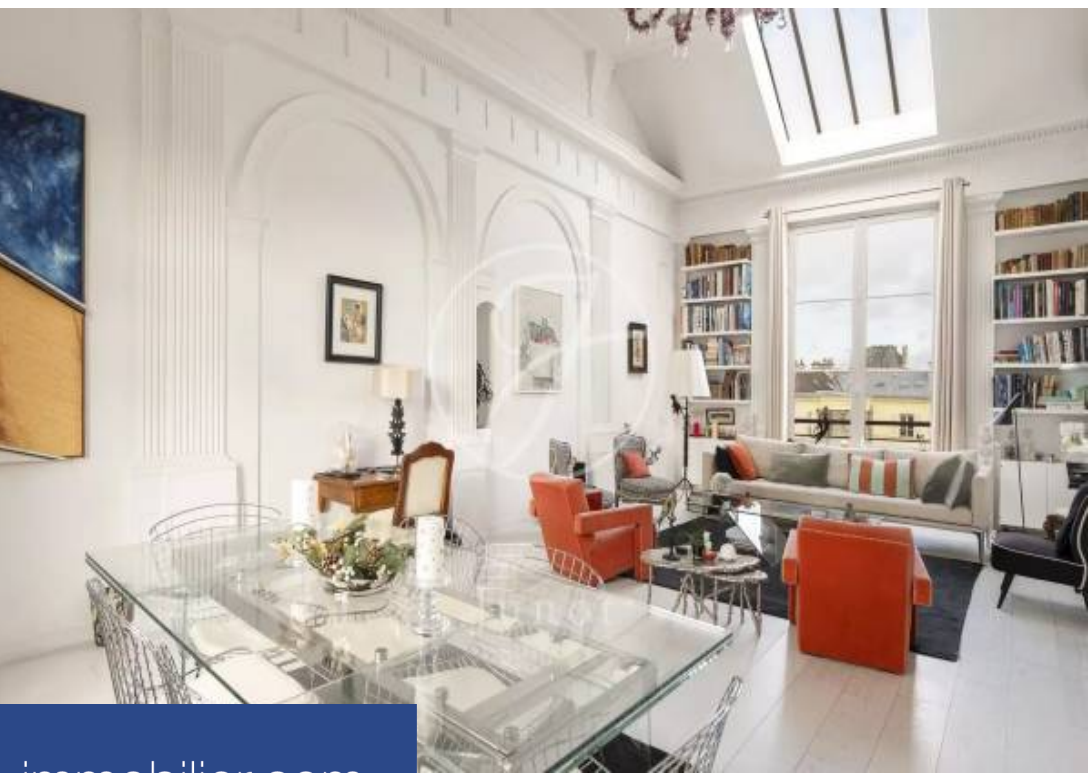

www.residences-immobilier.com