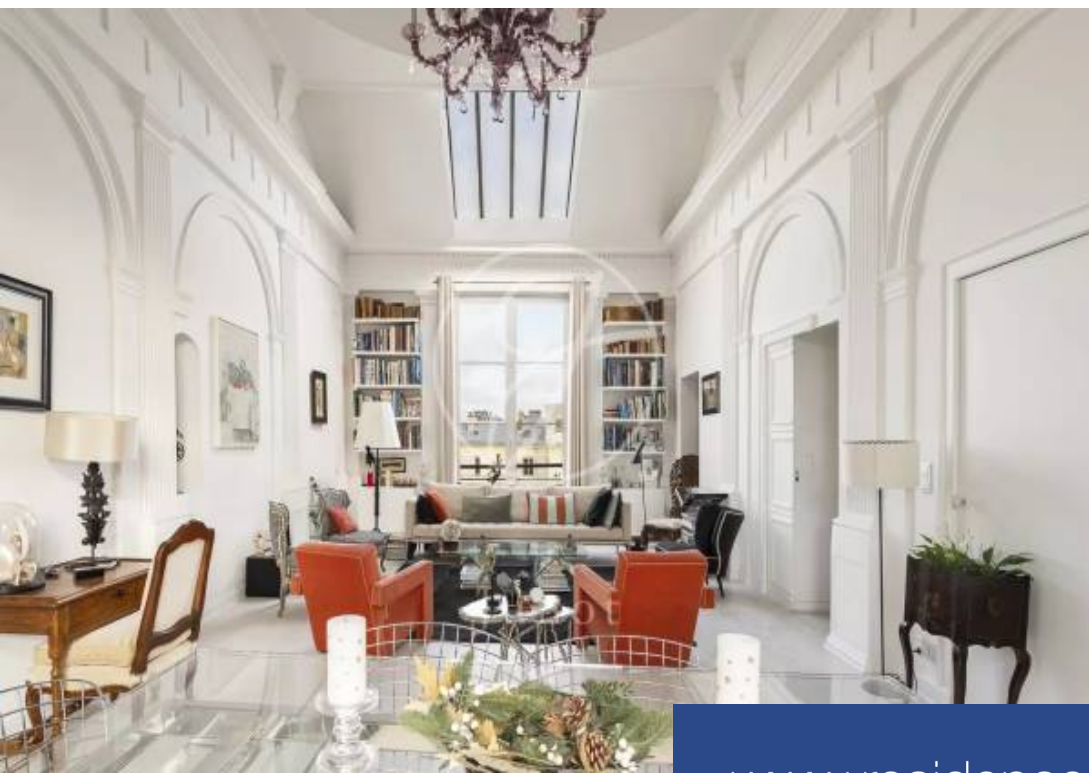

www.residences-immobilier.com