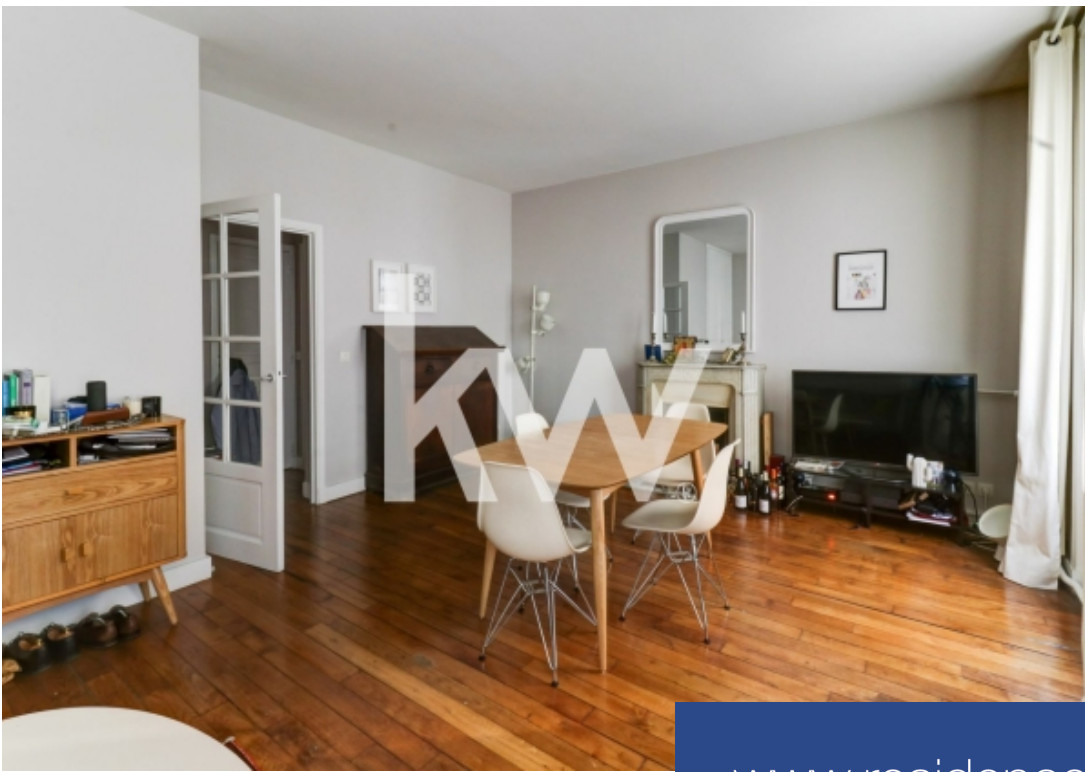

www.residences-immobilier.com