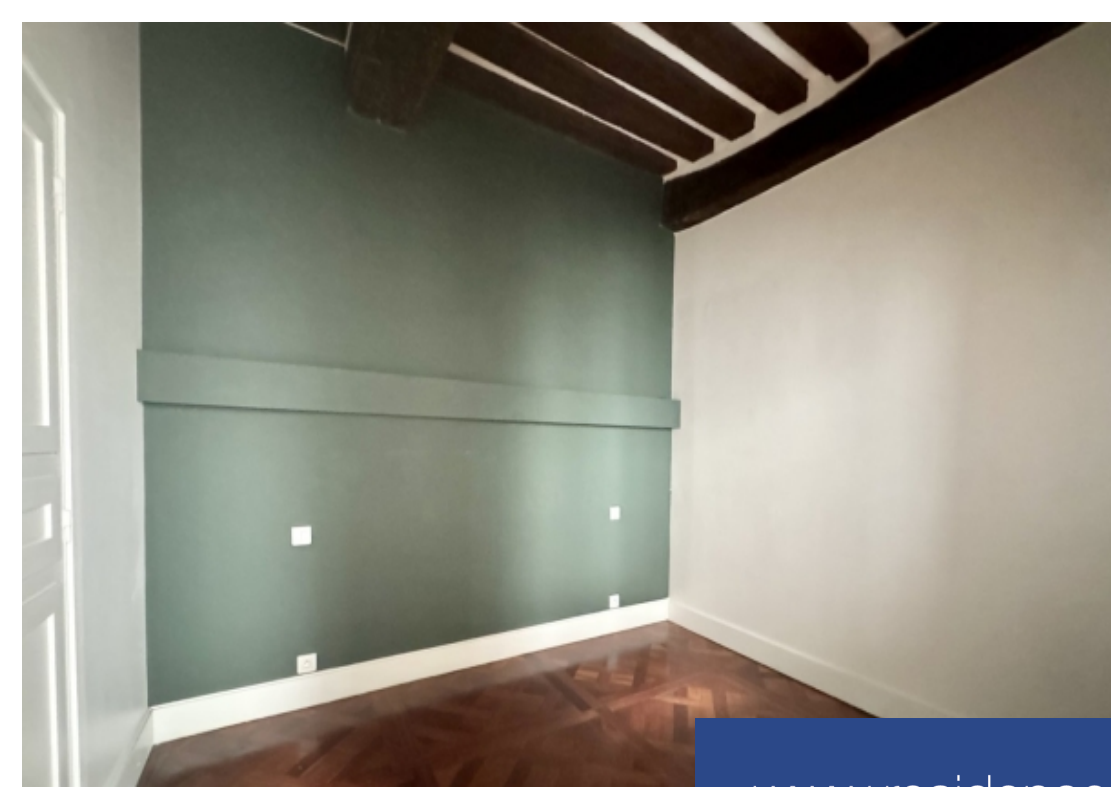

www.residences-immobilier.com