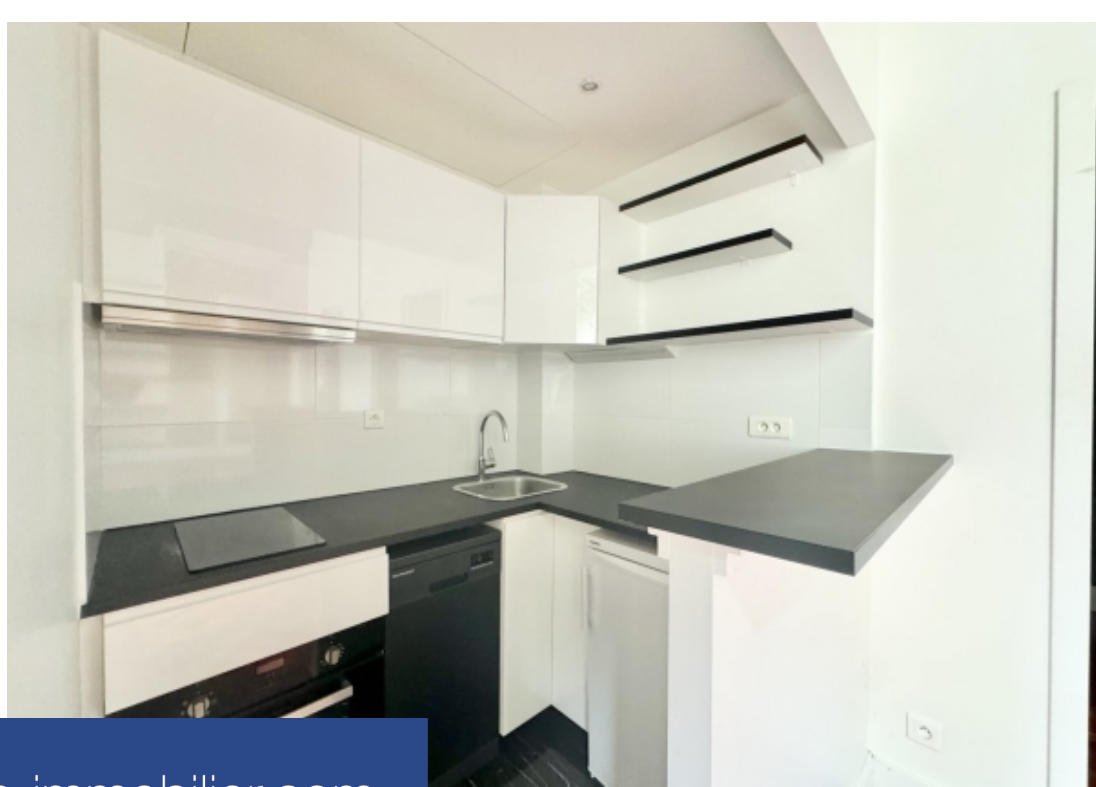

www.residences-immobilier.com