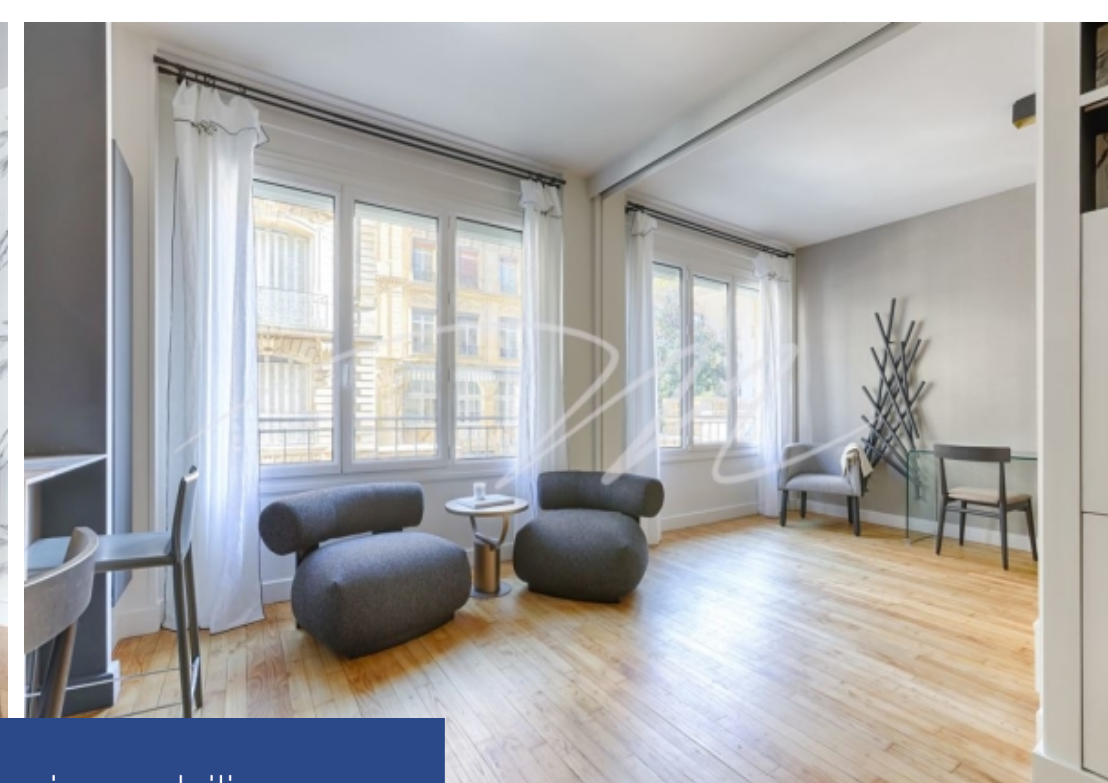

www.residences-immobilier.com