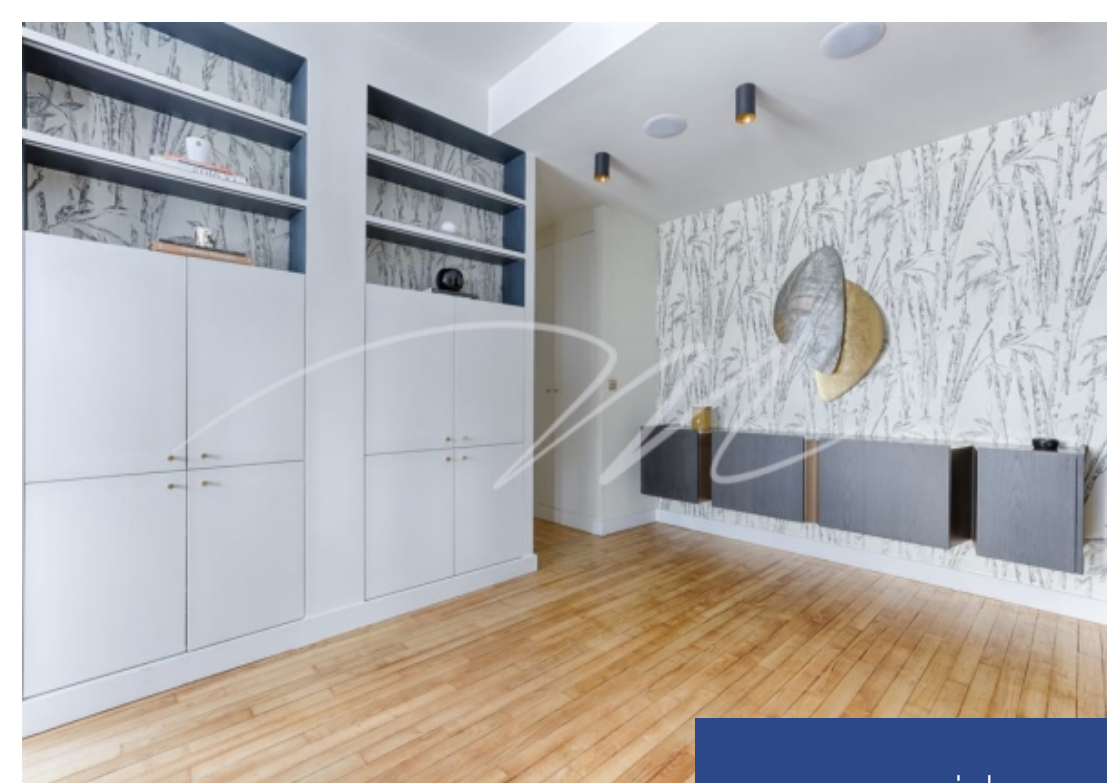

www.residences-immobilier.com