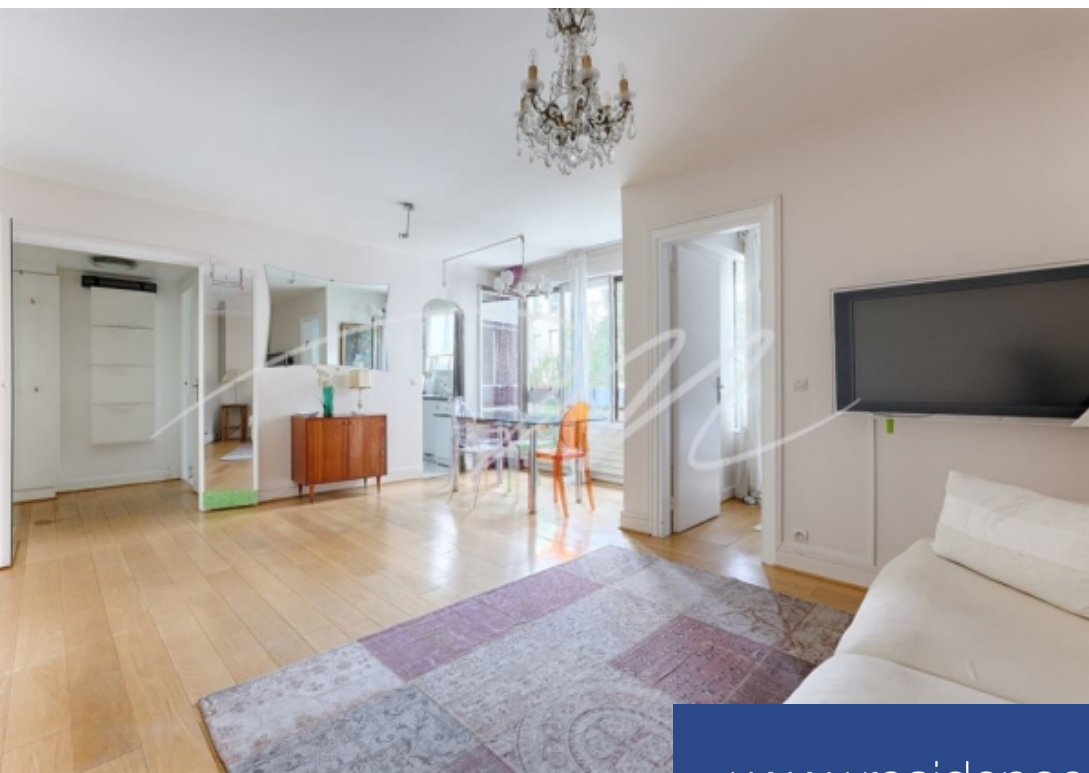

www.residences-immobilier.com