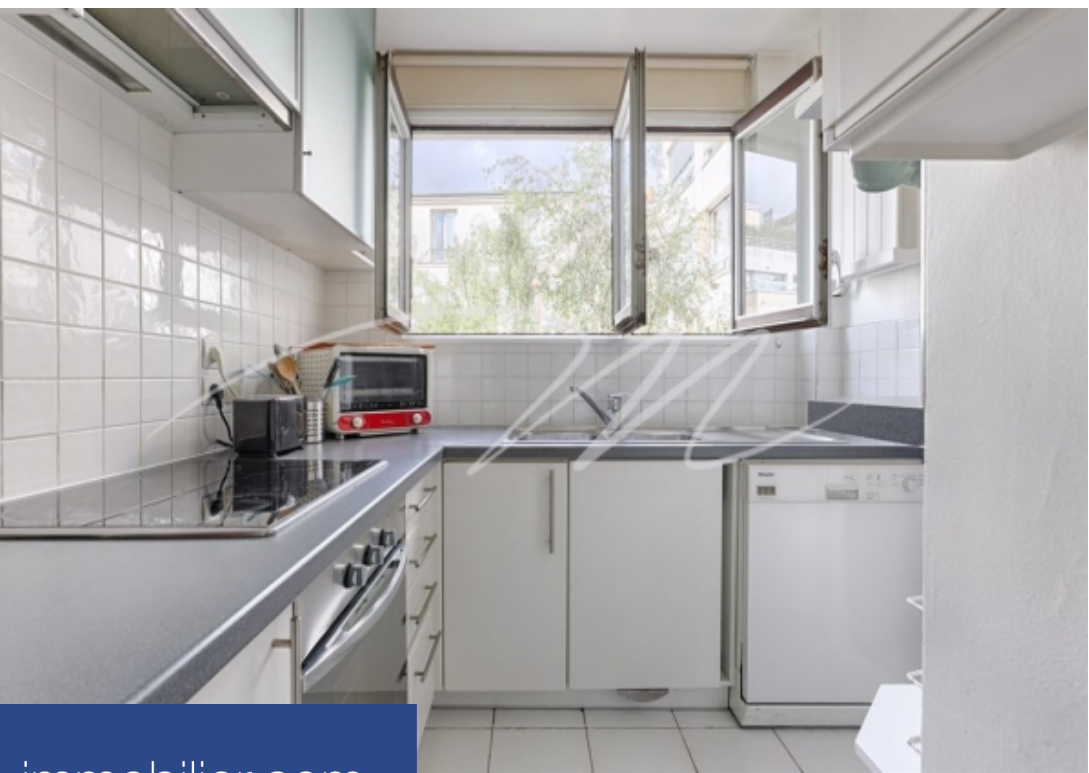

www.residences-immobilier.com