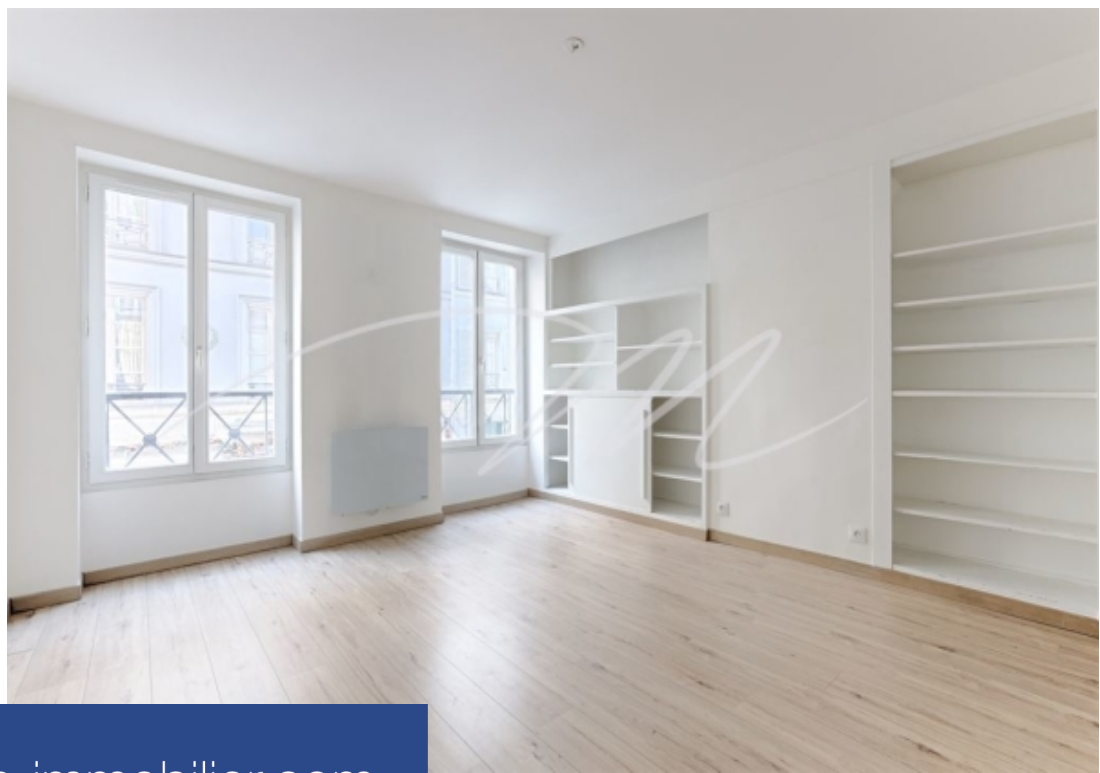

www.residences-immobilier.com