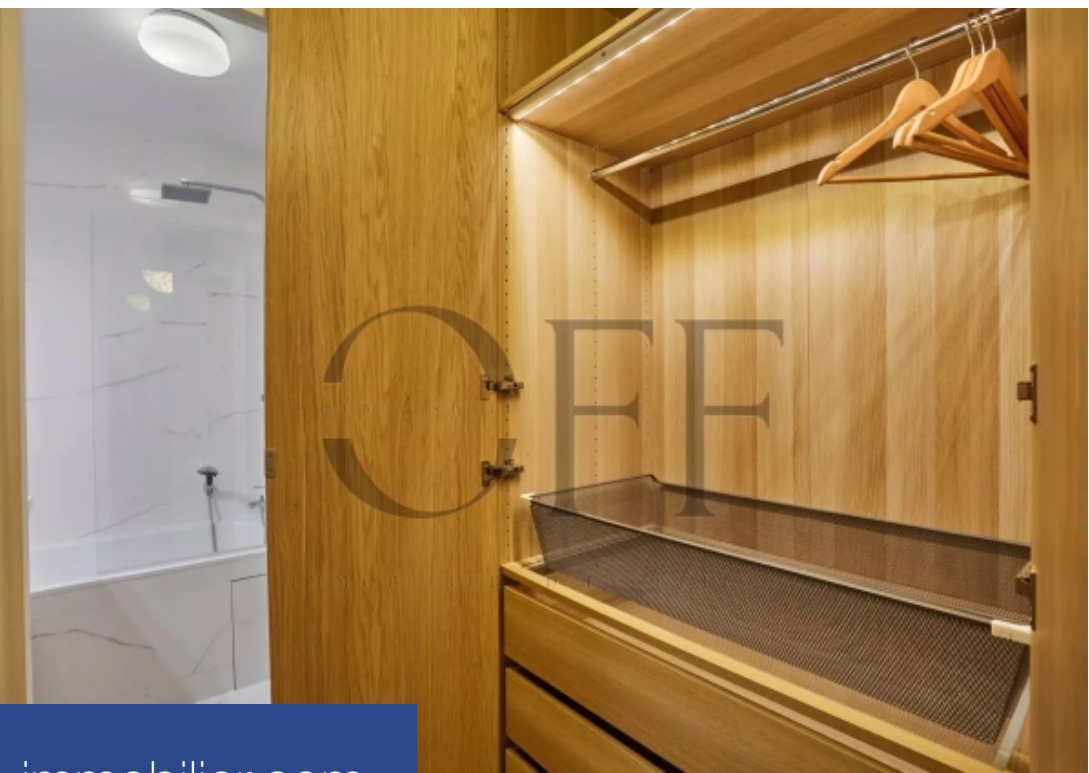

www.residences-immobilier.com