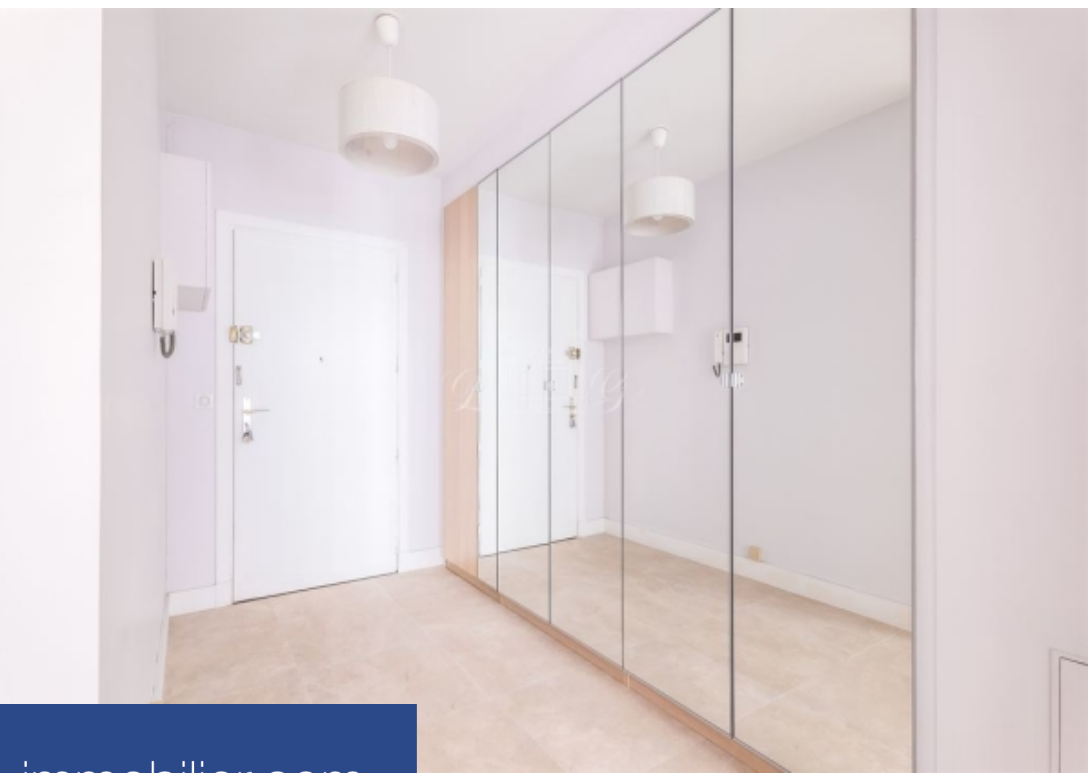

www.residences-immobilier.com