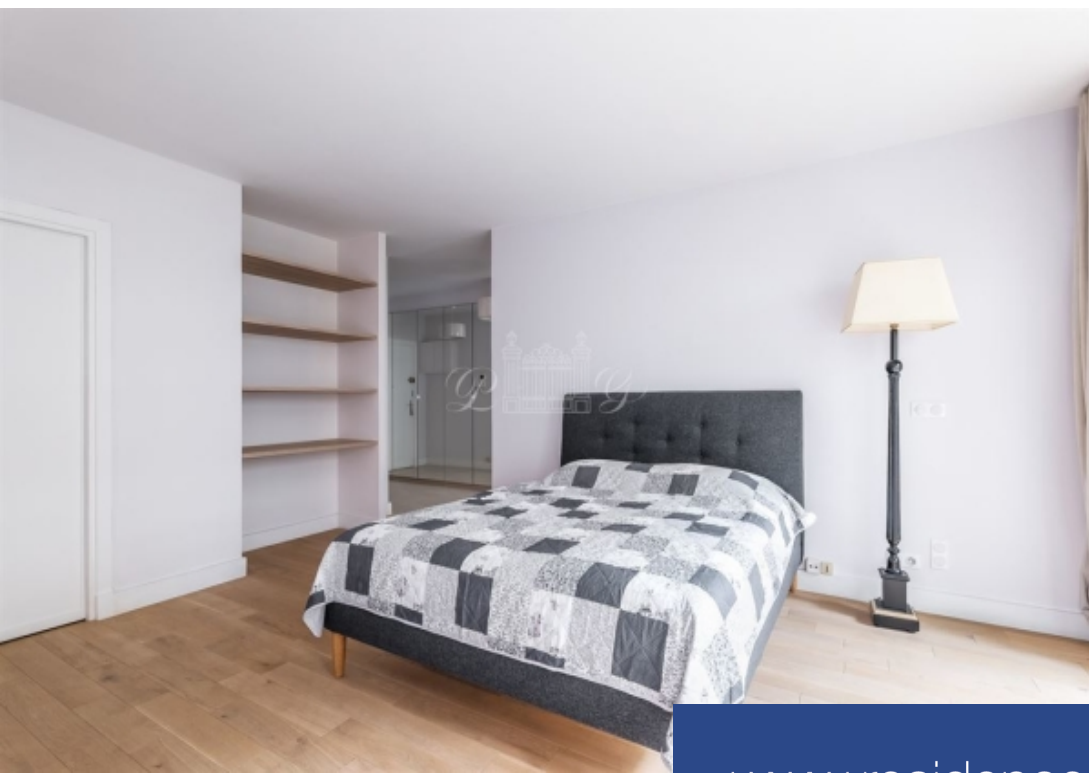

www.residences-immobilier.com