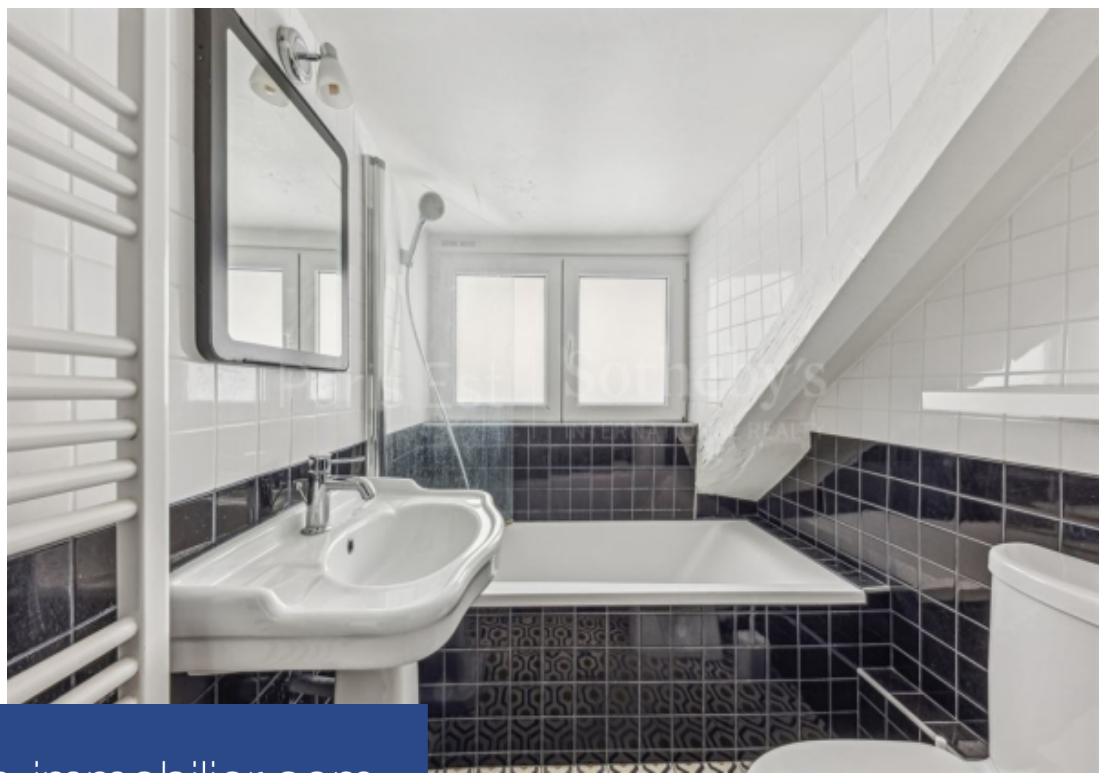

www.residences-immobilier.com