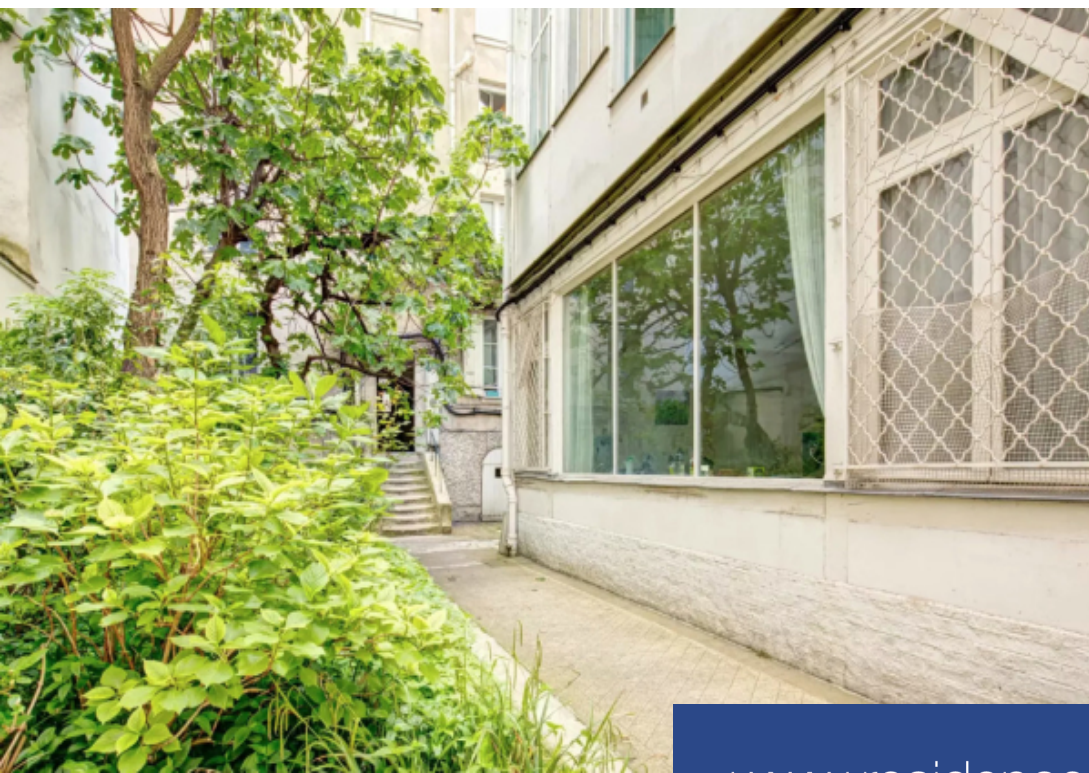

www.residences-immobilier.com

PARIS LUXURY HOMES
BELLES DEMEURES PARISIENNES