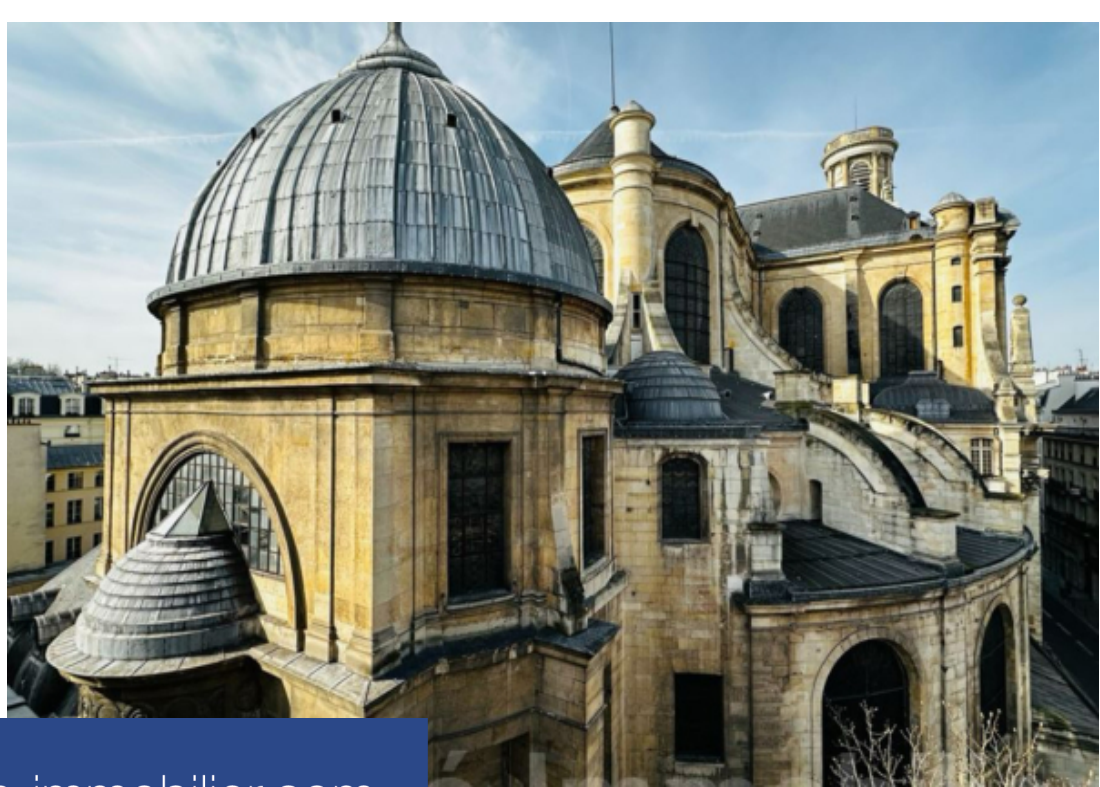

www.residences-immobilier.com