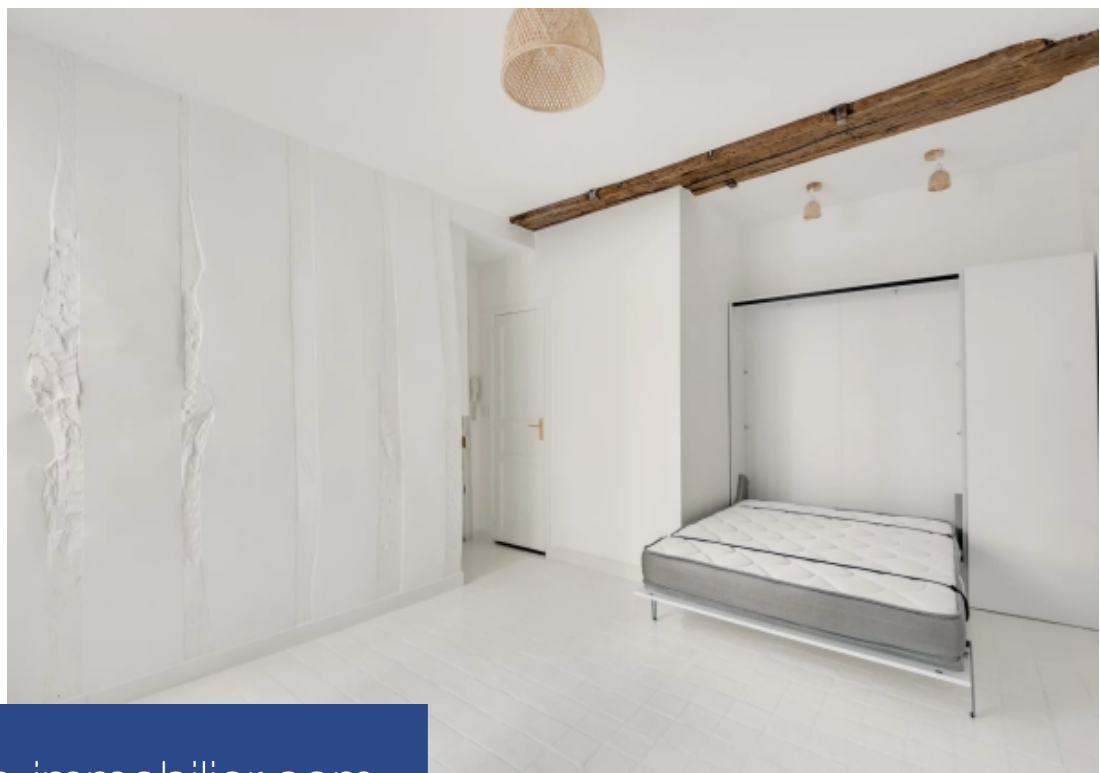

www.residences-immobilier.com