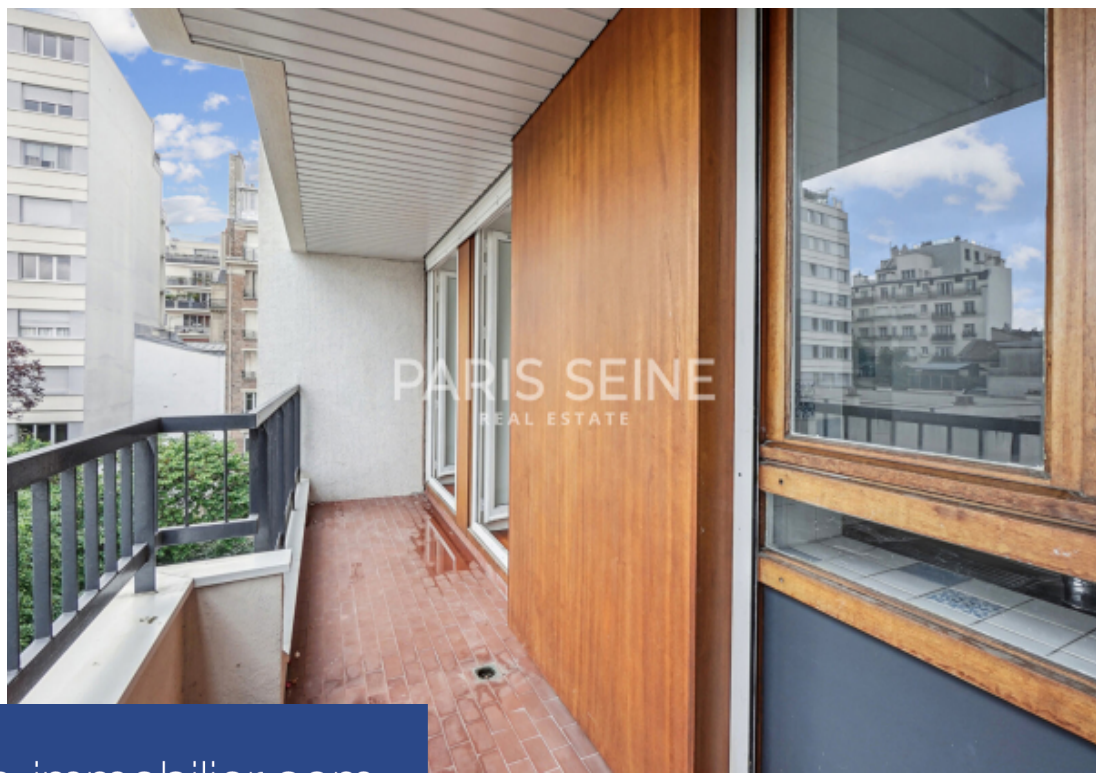

www.residences-immobilier.com