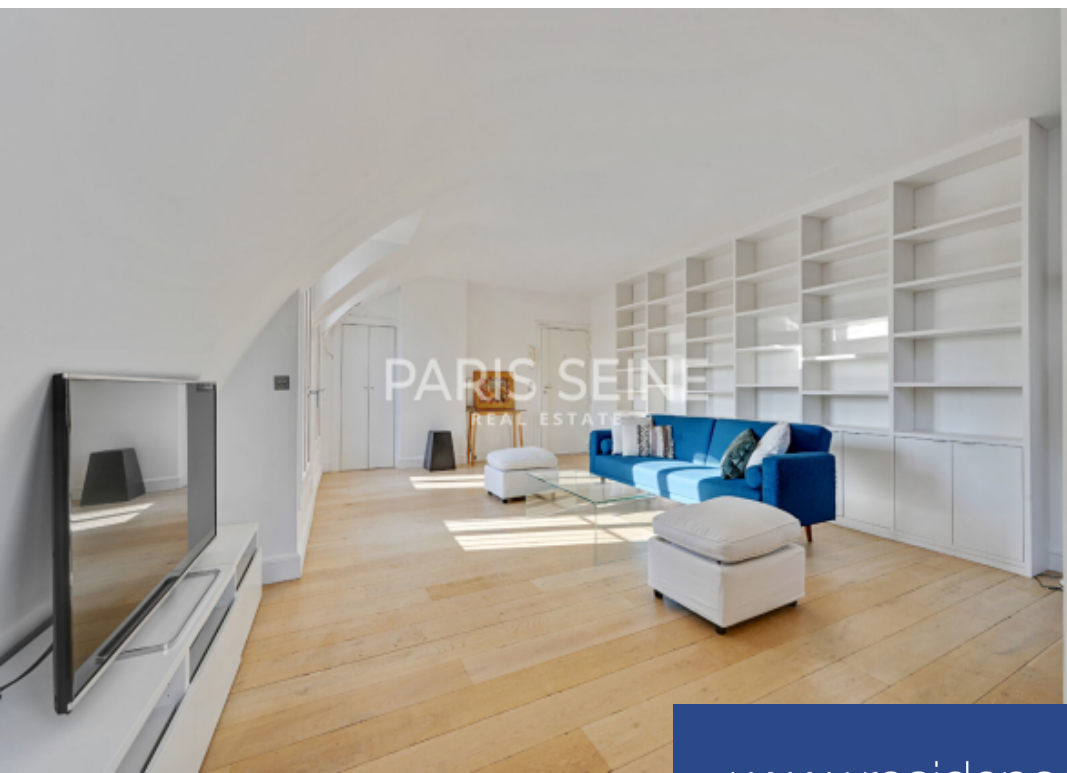

www.residences-immobilier.com