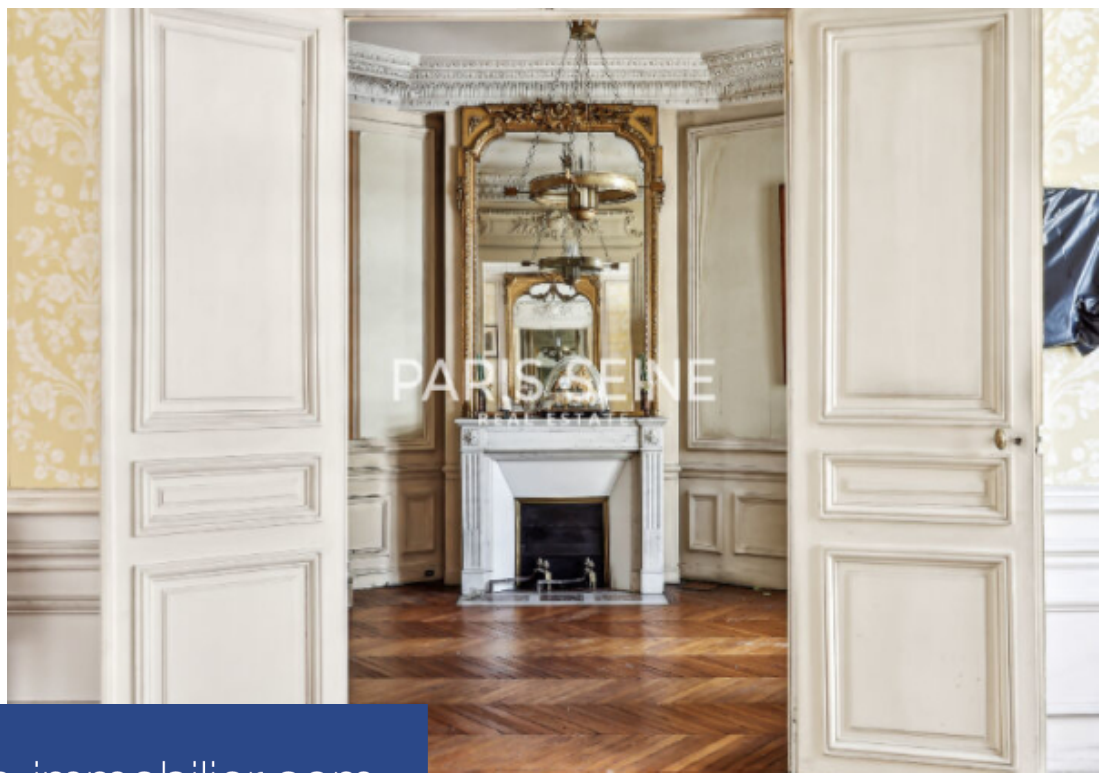

www.residences-immobilier.com