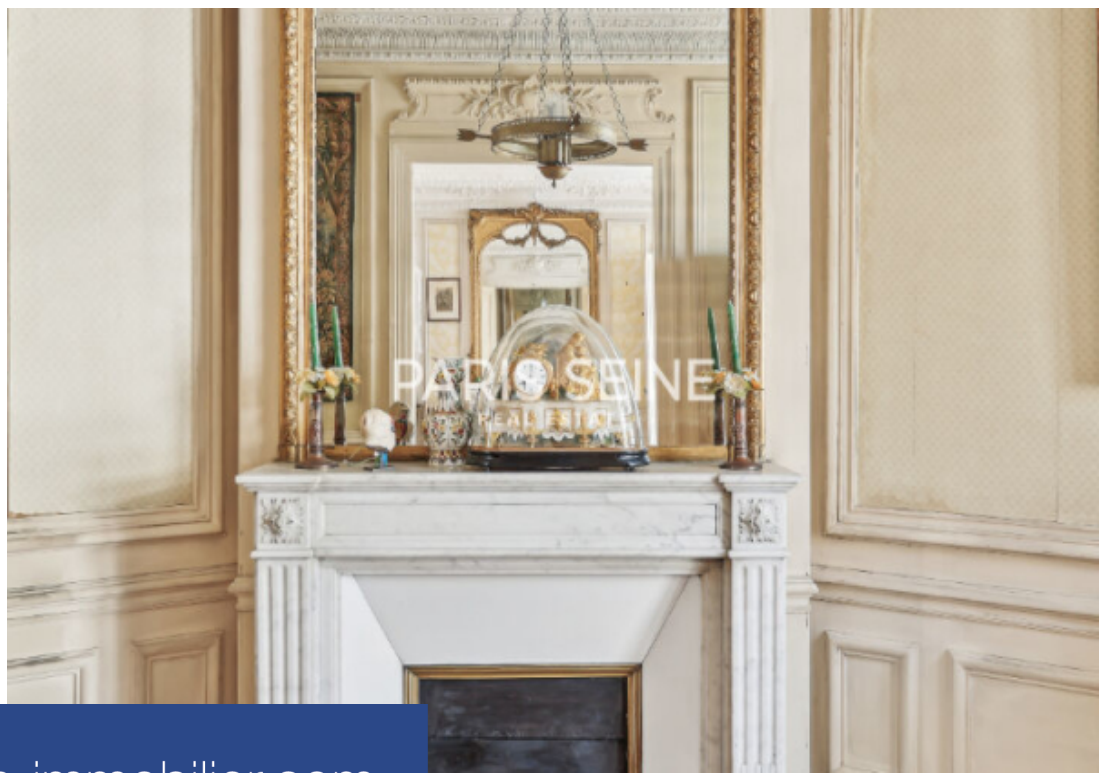

www.residences-immobilier.com